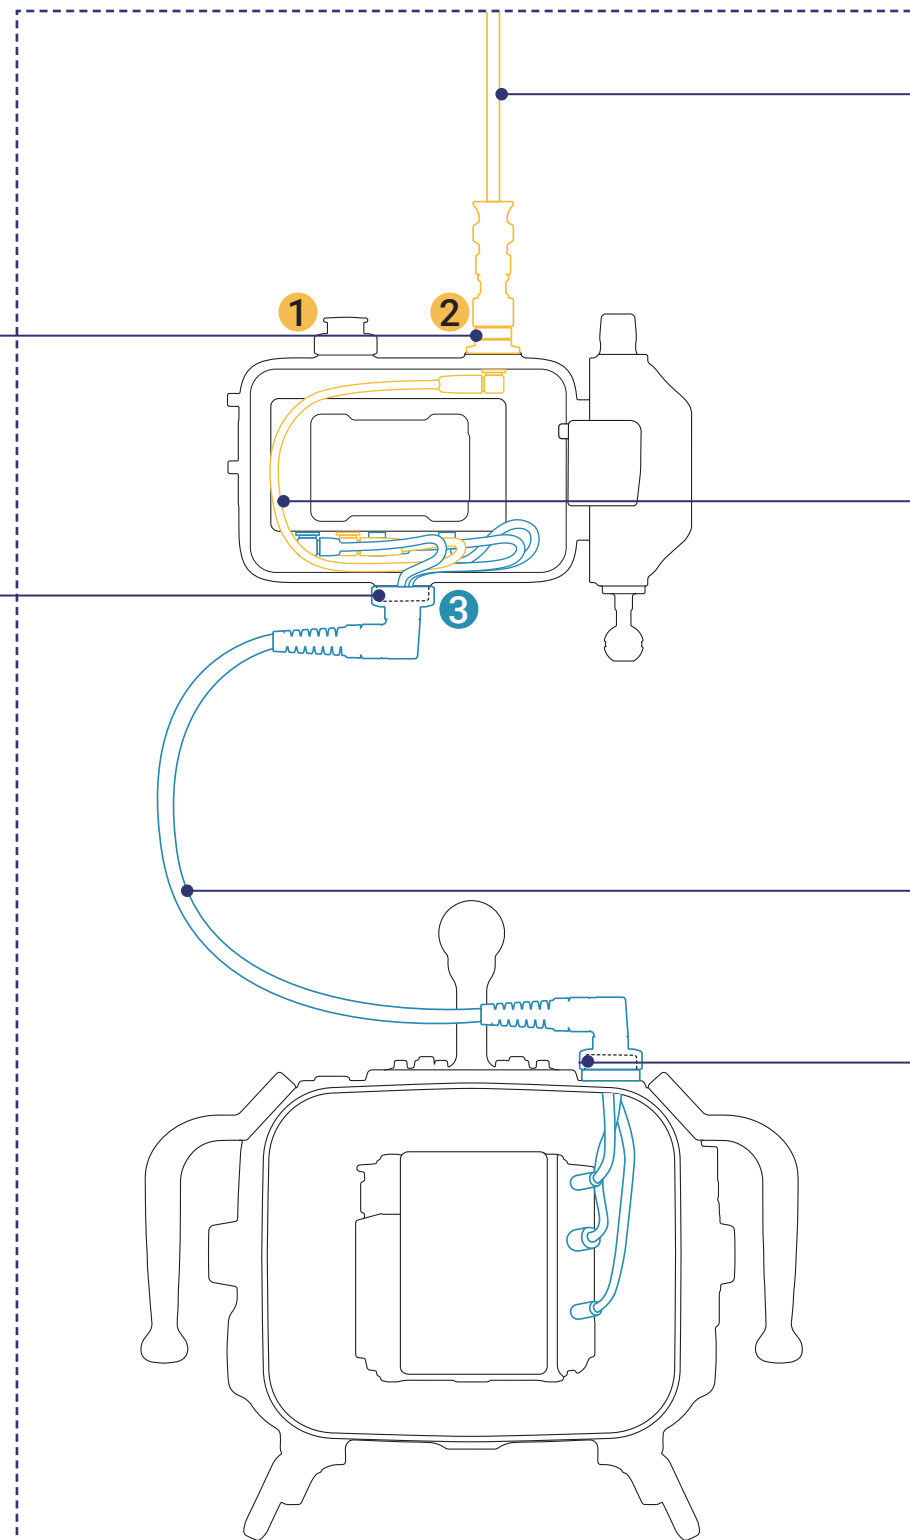

Cinema Housing

Camera Control

21143
NA M28-M16 ステップダウンアダプター (税込 ¥11,880)

21342 +
NA モニターハウジング用SDIバルクヘッドM16 (税込 ¥19,580)

1 2 どちらも取付可能

21222
NA M28 HDMI 2.0 アダプター (付属品)

1 3 どちらも取付可能

21260
NA SDIサーフェス モニターケーブル/15m

21341
NA SDIサーフェスモニターケーブル45m
※価格はお問い合わせください

21343
NA ハウジング内部SDIケーブル0.4m (税込 ¥10,538)

NA カメラコントロールケーブル (NA ULTRA5用)

- ARRI mini LF/Alexa 35 用
- RED Raptor/XL 用
- Sony Venice II 用

※お問い合わせください

M28アダプター (NAカメラコントロールケーブルに付属)

— サーフェスモニター接続
— ハウジング接続