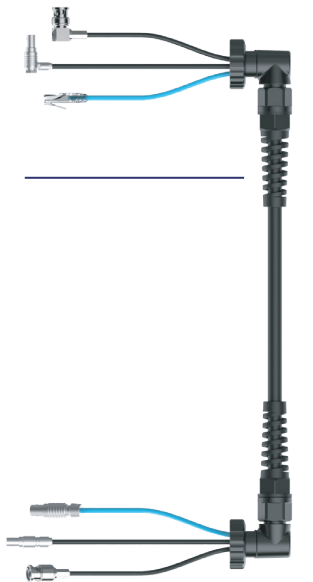

Cinema Housing

Camera Control

21143
NA M28-M16 ステップダウンアダプター (税込 ¥11,880)

21342 +
NA モニターハウジング用SDIバルクヘッドM16 (税込 ¥19,580)

1 2 どちらも取付可能

21222
NA M28 HDMI 2.0 アダプター (付属品)

1 3 どちらも取付可能

21260
NA SDIサーフェス モニターケーブル/15m

21341
NA SDIサーフェスモニターケーブル45m
※価格はお問い合わせください

21343
NA ハウジング内部SDIケーブル0.4m (税込 ¥10,538)

NA カメラコントロールケーブル (NA ULTRA5用)

- ARRI mini LF/Alexa 35 用
- RED Raptor/XL 用
- Sony Venice II 用

※お問い合わせください

M28アダプター (NAカメラコントロールケーブルに付属)

— サーフェスモニター接続
— ハウジング接続