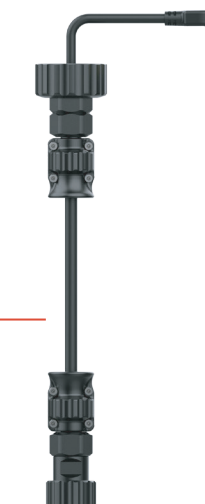

— サーフェスモニター接続
— ハウジング接続