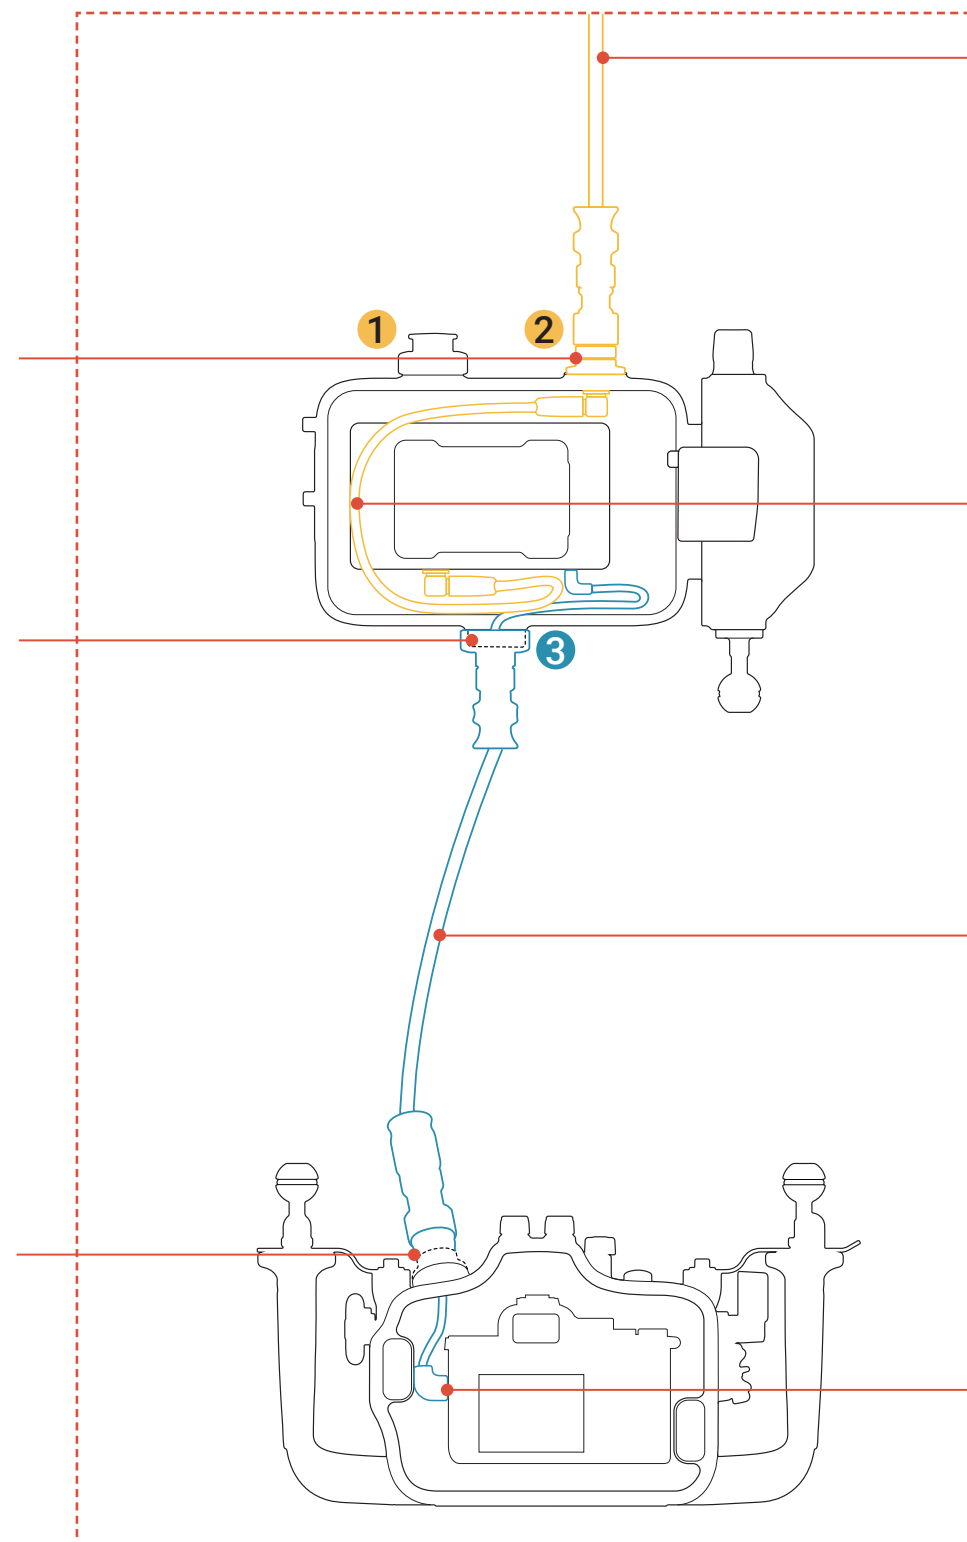

## HDMI 1.4

**21143**  
NA M28-M16 ステップダウンアダプター (税込 ¥11,880)  
+  
**21342**  
NA モニターハウジング用SDIバルクヘッドM16 (税込 ¥19,580)  
**1 2** どちらも取付可能

**21222**  
NA M28 HDMI2.0アダプター (付属品)  
**1 3** どちらも取付可能

**21247**  
NA スタンダードHDMIバルクヘッドM16 (税込 ¥17,380)  
+  
**21143**  
NA M28-M16 ステップダウンアダプター (税込 ¥11,880)  
または  
**21144**  
NA M24-M16 ステップダウンアダプター (税込 ¥7,128)