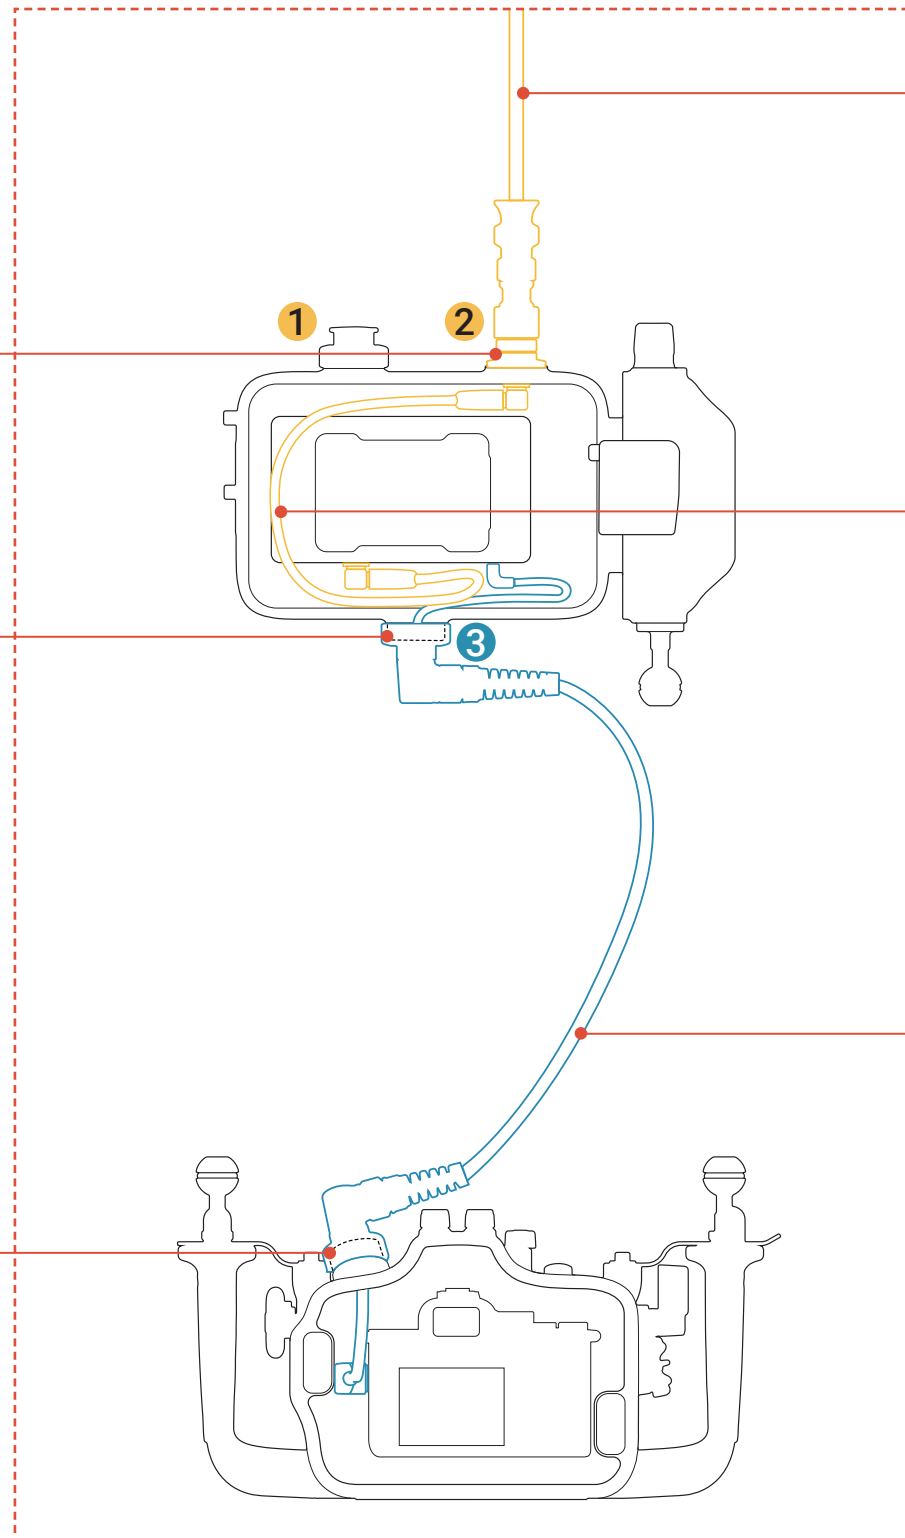

Camera Housing

HDMI 2.0

21143
NA M28-M16 ステップダウンアダプター (税込 ¥11,880)

+
21342
NA モニターハウジング用SDIバルクヘッドM16 (税込¥19,580)

1 2 どちらも取付可能

21222
NA M28 HDMI2.0アダプター (付属品)

1 3 どちらも取付可能

21297
NA スタンダードHDMIバルクヘッドM16 (税込¥17,380)

+
21143
NA M28-M16 ステップダウンアダプター (税込¥11,880)

または
21144
NA M24-M16 ステップダウンアダプター (税込¥7,128)