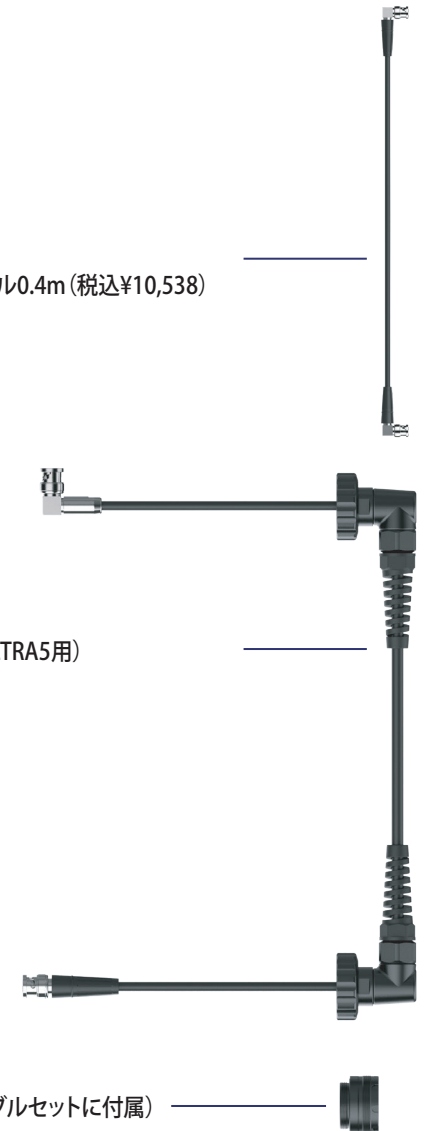

21260
NA SDIサーフェス モニターケーブル/15m

21341
NA SDIサーフェスモニターケーブル45m
※価格はお問い合わせください

21343
NA ハウジング内部SDIケーブル0.4m (税込 ¥10,538)

NA SDIケーブルセット (NA ULTRA5用)
※お問い合わせください