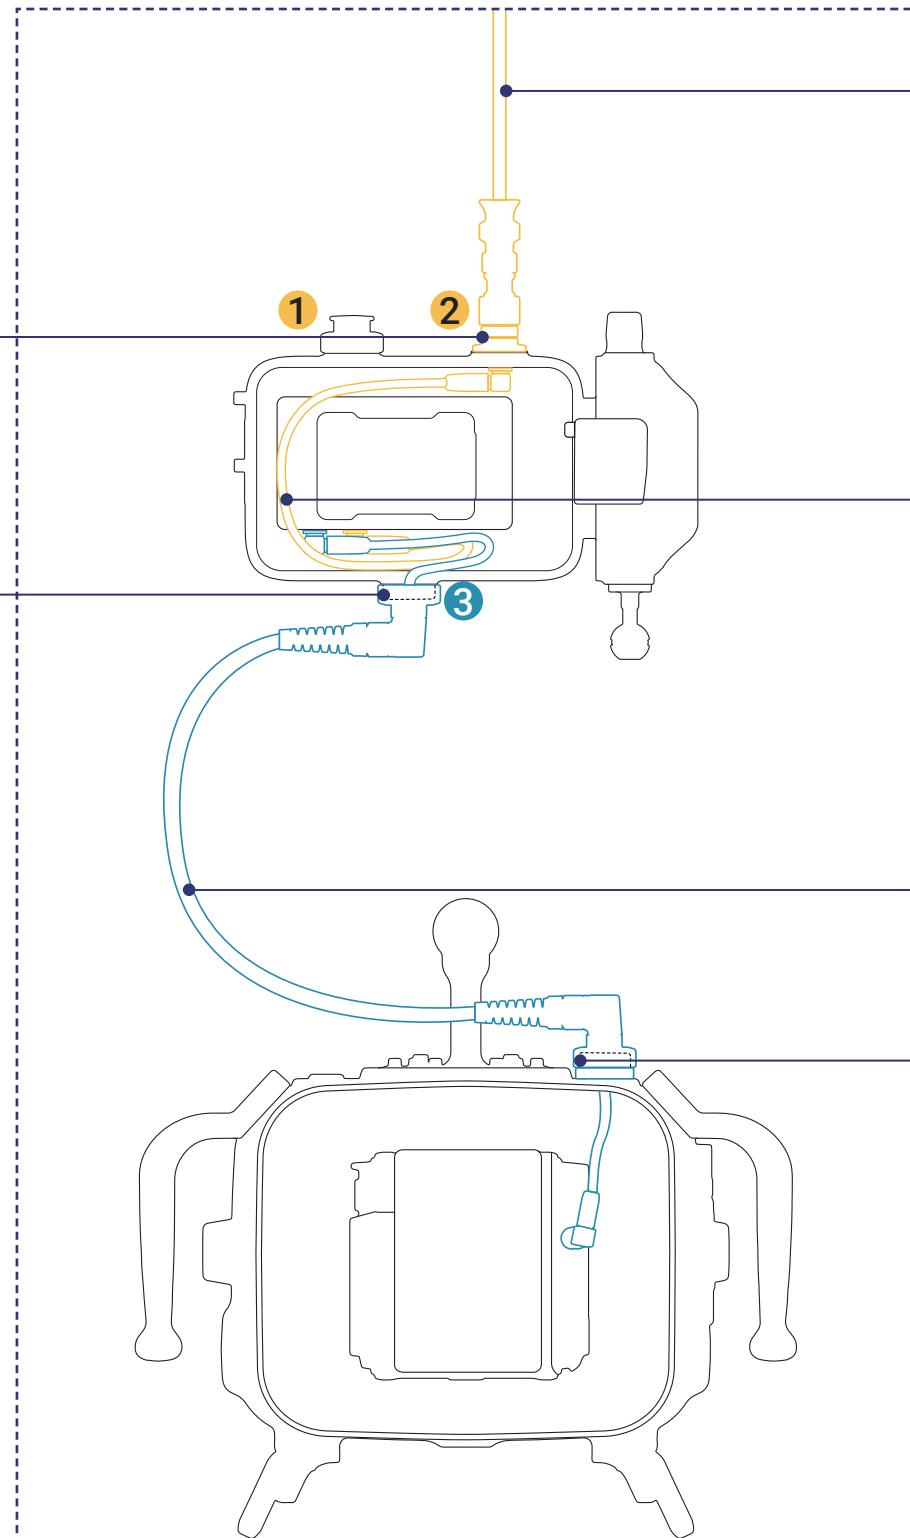

### SDI Only

21143  
NA M28-M16 ステップダウンアダプター (税込 ¥11,880)

21342 +  
NA モニターハウジング用SDIバルクヘッドM16 (税込 ¥19,580)

1 2 どちらも取付可能

21222  
NA M28 HDMI2.0アダプター (付属品)

1 2 3 どちらも取付可能

21260  
NA SDIサーフェス モニターケーブル/15m

21341  
NA SDIサーフェスモニターケーブル45m  
※価格はお問い合わせください