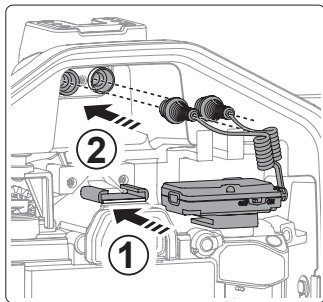

STR-04/05 LEDフラッシュトリガー

取付方法

202304

LEDソケット用スポンジ 取付方法

202304