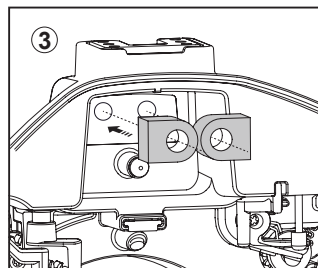

STR-04/05 LEDフラッシュトリガー

取付方法

202304

LEDソケット用スポンジ 取付方法

202304