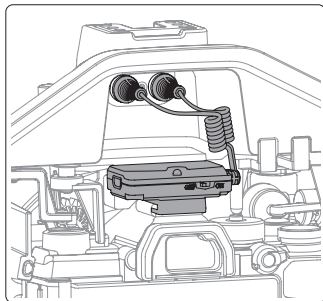

STR-04/05 LEDフラッシュトリガー

取付方法

202304

LEDソケット用スポンジ 取付方法

202304