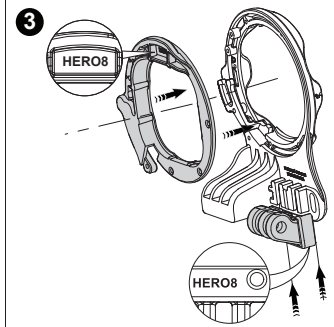

21555 AOI-QRS-02-MB1P-BLK+MM01

21556 AOI-QRS-02-MB1P-WHT+MM01 クイックリリースシステム02 マウントベース GoPro

対応機種:HERO 12/11/10/9/8/7/6/5ブラック 純正ダイブハウジング *非対応機種:HERO7シルバー/ホワイト 純正ダイブハウジング

レンズアダプターおよびグリップの取付方法

HERO9/10/11/12への取付方法

HERO5/6/7への取付方法

あらかじめHERO9のアダプターを外しておきます

HERO8への取付方法

あらかじめHERO9のアダプターを外しておきます

グリップの取付方法