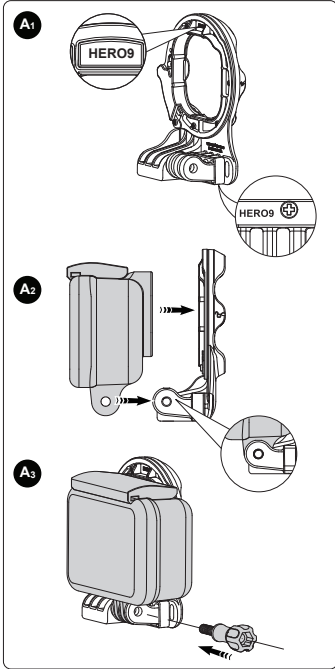

21555 AOI-QRS-02-MB1P-BLK+MM01

21556 AOI-QRS-02-MB1P-WHT+MM01 クイックリリースシステム02 マウントベース GoPro

対応機種:HERO 12/11/10/9/8/7/6/5ブラック 純正ダイブハウジング *非対応機種:HERO7シルバー/ホワイト 純正ダイブハウジング

レンズアダプターおよびグリップの取付方法

HERO9/10/11/12への取付方法

HERO5/6/7への取付方法

あらかじめHERO9のアダプターを外しておきます

HERO8への取付方法

あらかじめHERO9のアダプターを外しておきます

グリップの取付方法