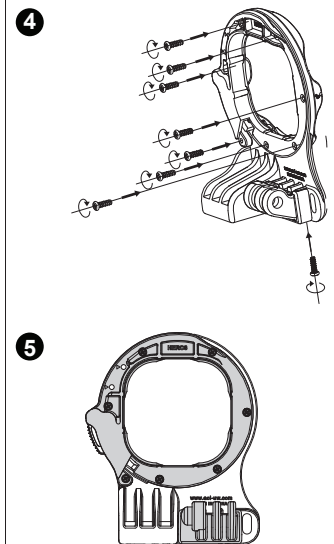

21555 AOI-QRS-02-MB1P-BLK+MM01

21556 AOI-QRS-02-MB1P-WHT+MM01 クイックリリースシステム02 マウントベース GoPro

対応機種:HERO 12/11/10/9/8/7/6/5ブラック 純正ダイブハウジング *非対応機種:HERO7シルバー/ホワイト 純正ダイブハウジング

レンズアダプターおよびグリップの取付方法

HERO9/10/11/12への取付方法

HERO5/6/7への取付方法

あらかじめHERO9のアダプターを外しておきます

HERO8への取付方法

あらかじめHERO9のアダプターを外しておきます

グリップの取付方法