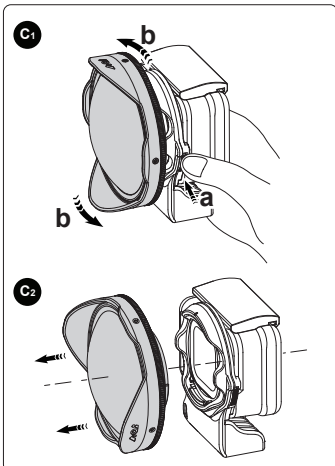

21555 AOI-QRS-02-MB1P-BLK+MM01

21556 AOI-QRS-02-MB1P-WHT+MM01 クイックリリースシステム02 マウントベース GoPro

対応機種:HERO 12/11/10/9/8/7/6/5ブラック 純正ダイブハウジング *非対応機種:HERO7シルバー/ホワイト 純正ダイブハウジング

レンズアダプターおよびグリップの取付方法

HERO9/10/11/12への取付方法

HERO5/6/7への取付方法

あらかじめHERO9のアダプターを外しておきます

HERO8への取付方法

あらかじめHERO9のアダプターを外しておきます

グリップの取付方法