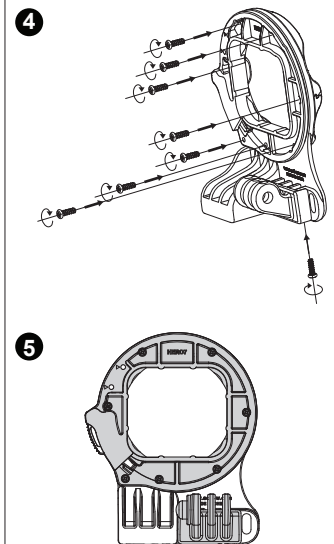

21555 AOI-QRS-02-MB1P-BLK+MM01

21556 AOI-QRS-02-MB1P-WHT+MM01 クイックリリースシステム02 マウントベース GoPro

対応機種:HERO 12/11/10/9/8/7/6/5ブラック 純正ダイブハウジング *非対応機種:HERO7シルバー/ホワイト 純正ダイブハウジング

レンズアダプターおよびグリップの取付方法

HERO9/10/11/12への取付方法

HERO5/6/7への取付方法

あらかじめHERO9のアダプターを外しておきます

HERO8への取付方法

あらかじめHERO9のアダプターを外しておきます

グリップの取付方法