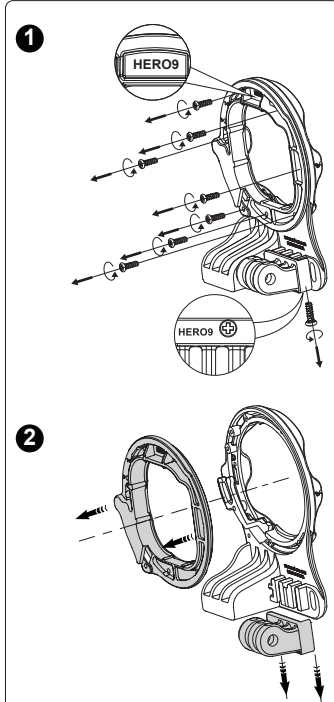

21555 AOI-QRS-02-MB1P-BLK+MM01

21556 AOI-QRS-02-MB1P-WHT+MM01 クイックリリースシステム02 マウントベース GoPro

対応機種:HERO 12/11/10/9/8/7/6/5ブラック 純正ダイブハウジング *非対応機種:HERO7シルバー/ホワイト 純正ダイブハウジング

レンズアダプターおよびグリップの取付方法

HERO9/10/11/12への取付方法

HERO5/6/7への取付方法

あらかじめHERO9のアダプターを外しておきます

HERO8への取付方法

あらかじめHERO9のアダプターを外しておきます

グリップの取付方法