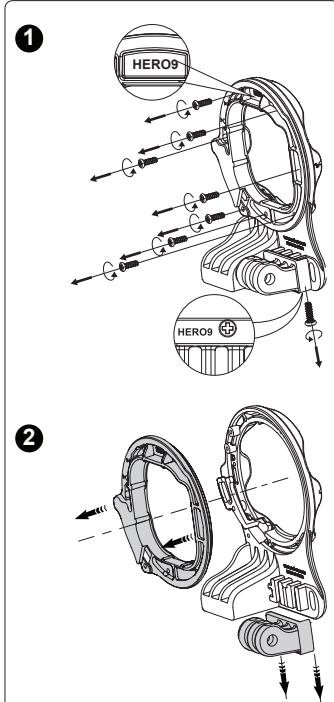

21555 AOI-QRS-02-MB1P-BLK+MM01

21556 AOI-QRS-02-MB1P-WHT+MM01 クイックリリースシステム02 マウントベース GoPro

対応機種:HERO 12/11/10/9/8/7/6/5ブラック 純正ダイブハウジング *非対応機種:HERO7シルバー/ホワイト 純正ダイブハウジング

レンズアダプターおよびグリップの取付方法

HERO9/10/11/12への取付方法

HERO5/6/7への取付方法

あらかじめHERO9のアダプターを外しておきます

HERO8への取付方法

あらかじめHERO9のアダプターを外しておきます

グリップの取付方法