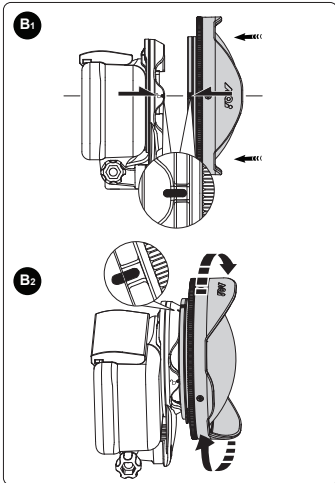

21555 AOI-QRS-02-MB1P-BLK+MM01

21556 AOI-QRS-02-MB1P-WHT+MM01 クイックリリースシステム02 マウントベース GoPro

対応機種:HERO 12/11/10/9/8/7/6/5ブラック 純正ダイブハウジング *非対応機種:HERO7シルバー/ホワイト 純正ダイブハウジング

レンズアダプターおよびグリップの取付方法

HERO9/10/11/12への取付方法

HERO5/6/7への取付方法

あらかじめHERO9のアダプターを外しておきます

HERO8への取付方法

あらかじめHERO9のアダプターを外しておきます

グリップの取付方法