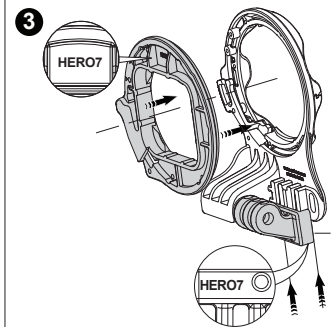

21555 AOI-QRS-02-MB1P-BLK+MM01

21556 AOI-QRS-02-MB1P-WHT+MM01 クイックリリースシステム02 マウントベース GoPro

対応機種:HERO 12/11/10/9/8/7/6/5ブラック 純正ダイブハウジング *非対応機種:HERO7シルバー/ホワイト 純正ダイブハウジング

レンズアダプターおよびグリップの取付方法

HERO9/10/11/12への取付方法

HERO5/6/7への取付方法

あらかじめHERO9のアダプターを外しておきます

HERO8への取付方法

あらかじめHERO9のアダプターを外しておきます

グリップの取付方法