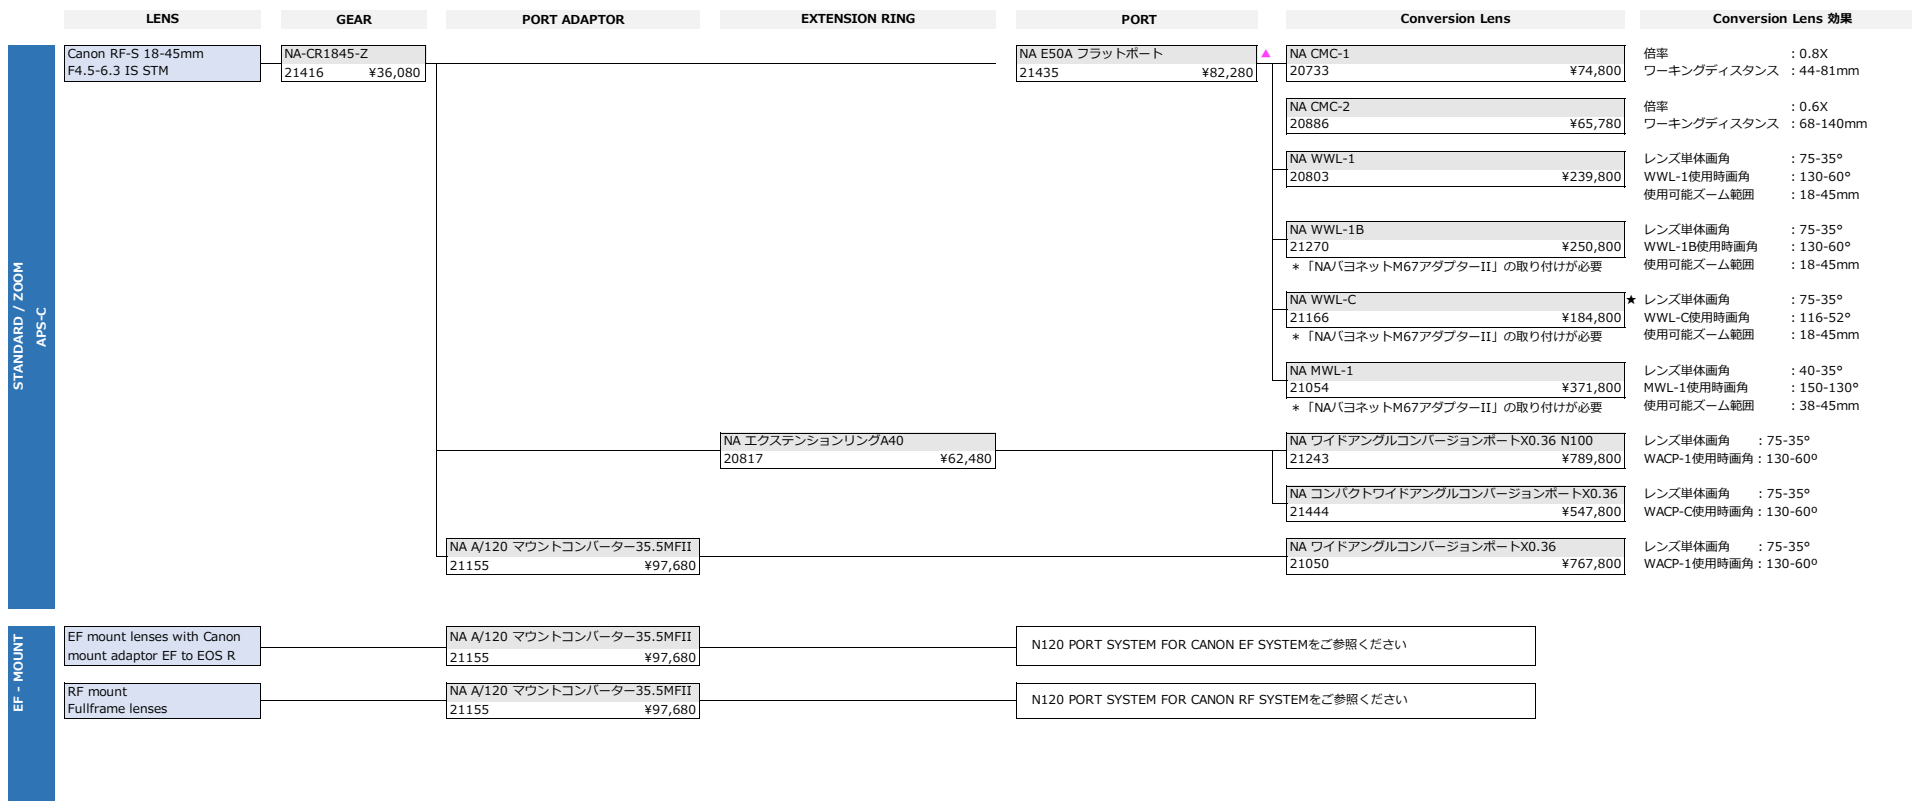

N100 PORT SYSTEM FOR CANON RF SYSTEM (RF-S & EF-Mount Format Lens)

▲ 『NA67フリップレンズアダプター-M67』または『NA バヨネットM67アダプター-II』 取付可能
★ 最もレンズと相性の良いドームポート