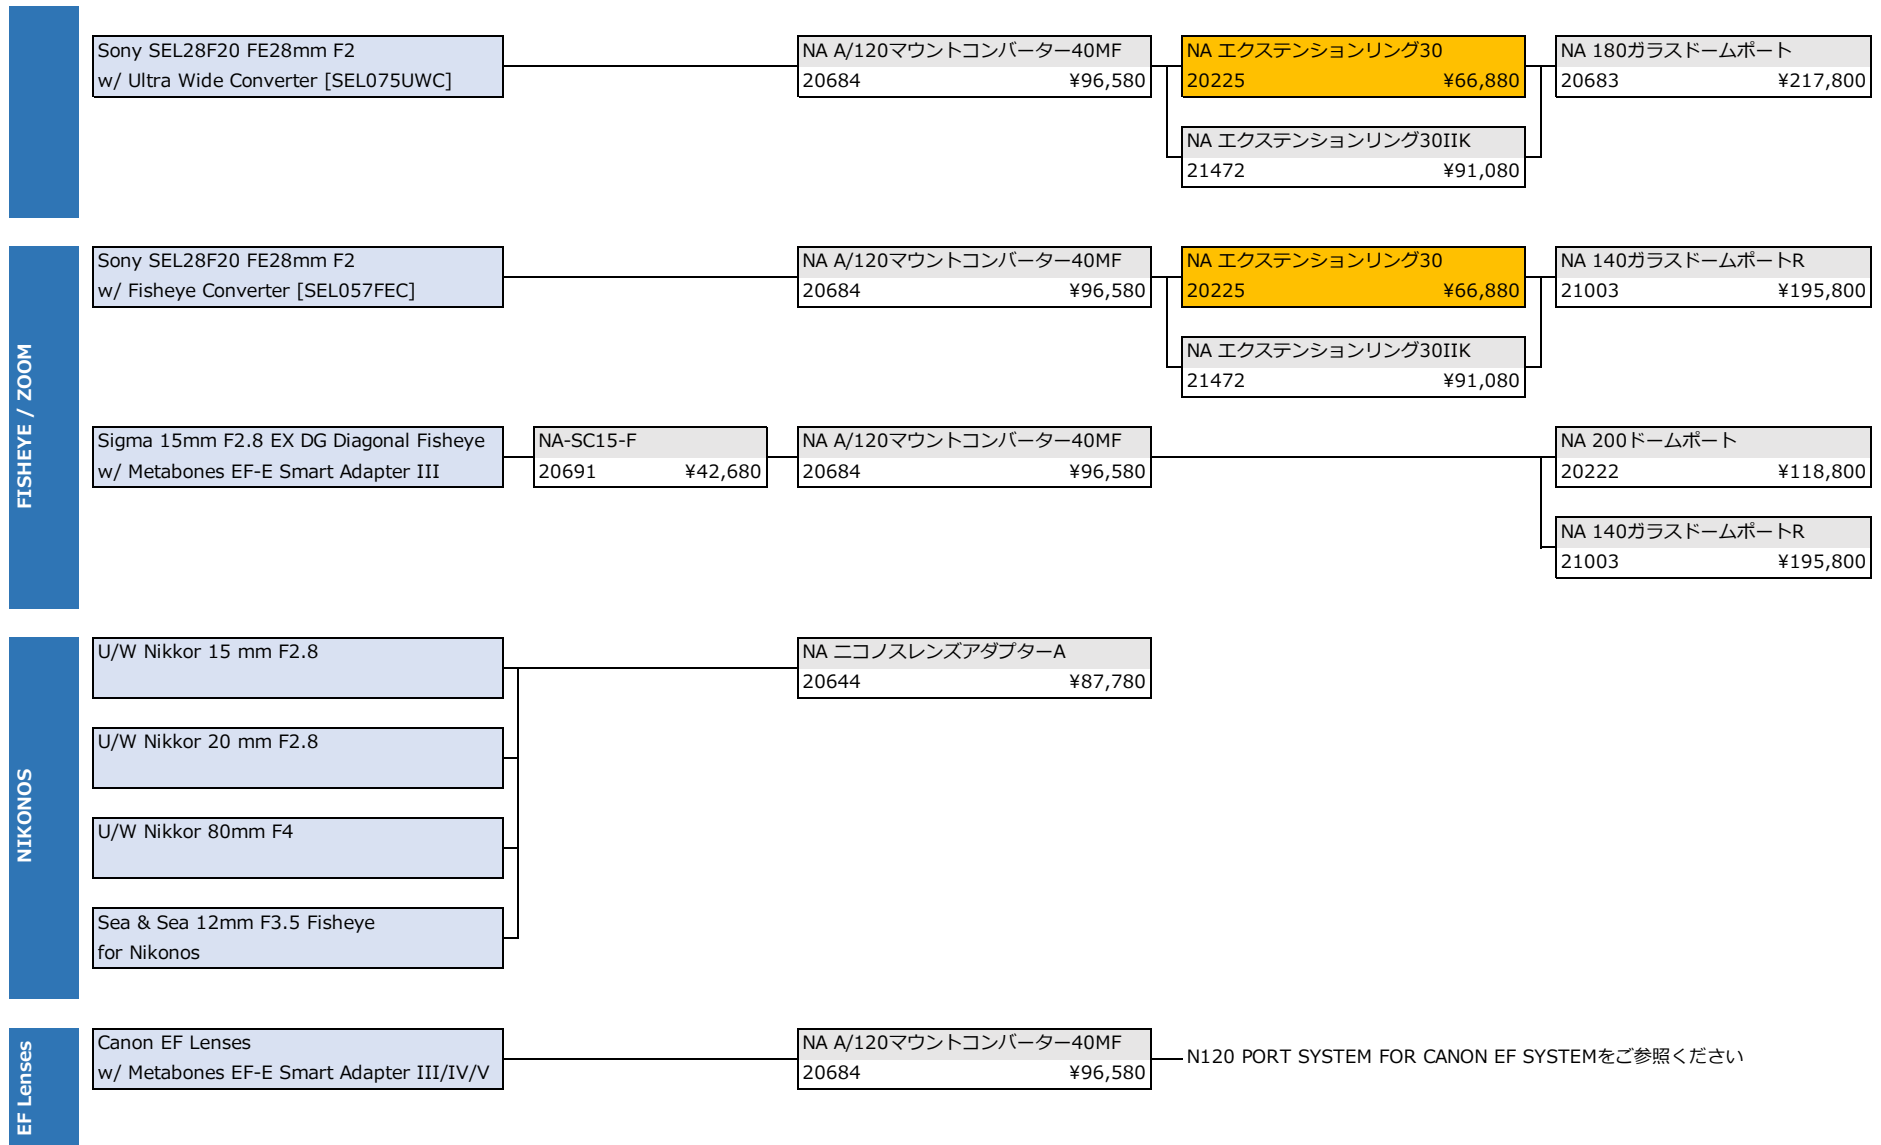

N100 PORT SYSTEM FOR SONY a7/a7R/a7S (NA A7 only)

販売終了
受注生産

	LENS	GEAR	PORT ADAPTOR	EXTENSION RING	LENS / PORT
MACRO FULL FRAME	Sony SEL50M28 FE 50mm F2.8 Macro			NA エクステンションリングA40 20817 ¥62,480	NA E37Aフラットポート 20815 ¥75,680 ▲ ■
	Sony SEL90M28G FE 90mm F2.8 Macro G OSS	NA-SE90-F 20768 ¥40,480			NA E110Aマクロポート 20769 ¥87,780 ▲
	Canon EF 100mm F2.8L Macro IS USM w/ Metabones EF-E Smart Adapter III	NA-C100IS-F 20276 ¥39,380	NA A/120マウントコンバーター40MF 20684 ¥96,580		NA マクロポートC100IS 20295 ¥107,800 ▲
FULL FRAME	Sony SEL2470GM FE 24-70mm F2.8 GM	NA-SFE2470GMA-Z 20885 ¥39,380 NA-SFE2470GMA-F 20884 ¥39,380	NA A/120マウントコンバーター40MF 20684 ¥96,580	NA エクステンションリング60 20226 ¥73,480 NA エクステンションリング60II 21477 ¥75,680	NA 180ガラスドームポート 20683 ¥217,800
	Sony SEL2470Z Vario-Tessar T* FE 24-70mm F4 ZA OSS	NA-SE2470AMF-Z 20836 ¥39,380 NA-SE2470AMF-F 20837 ¥53,680	NA A/120マウントコンバーター40MF 20684 ¥96,580	NA エクステンションリング30 20225 ¥66,880 NA エクステンションリング30IIK 21472 ¥91,080	NA 180ガラスドームポート 20683 ¥217,800
	Sony SEL28F20 FE 28mm F2	NA-SFE28A-F 20835 ¥39,380			NA E37Aフラットポート 20815 ¥75,680 ▲ ■
	Sony SEL2870 FE 28-70mm F3.5-5.6 OSS	NA-SE2870A-Z 20642 ¥54,780			NA E2870Aフラットポート 20640 ¥84,480 ▲
	Sony SEL35F28Z Sonnar T* FE 35mm F2.8 ZA				NA E35Aワイドポート 20641 ¥65,780 ▲
	Sony SEL55F18Z AE Sonnar T* FE 55mm F1.8 ZA				NA E55Aフラットポート 20716 ¥82,280 ▲

- ▲ 『NA67フリップレンズアダプター-M67』 または 『NA バヨネットM67アダプター-II』 取付可能
- ▲ 『NA67フリップレンズアダプター-M77』 または 『NA バヨネットM77アダプター-II』 取付可能
- 『NAワイドコンバージョンレンズWWL-1』 取付可能