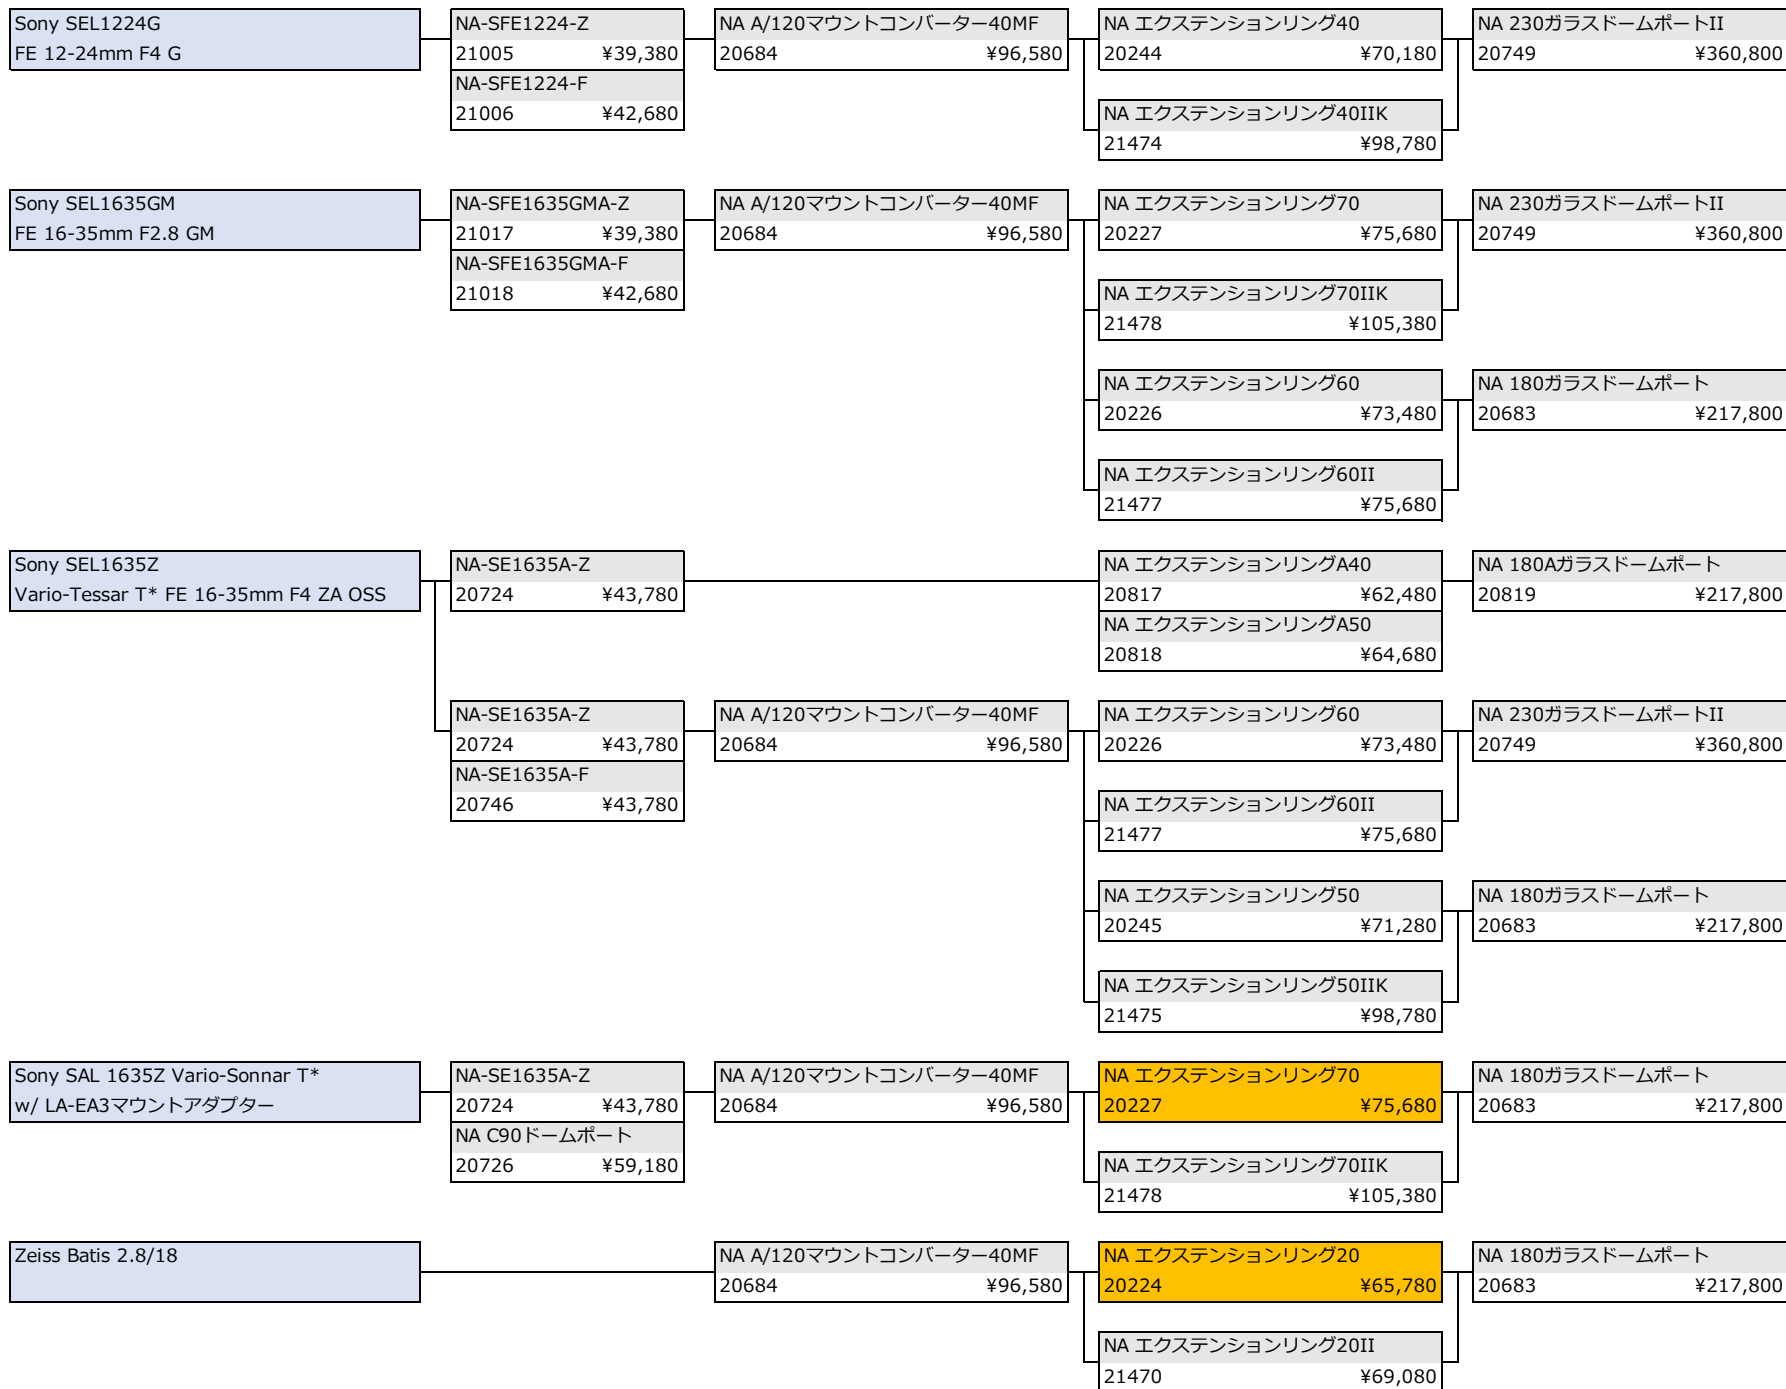

N100 PORT SYSTEM FOR SONY a7/a7R/a7S (NA A7 only)

販売終了
受注生産

	LENS	GEAR	PORT ADAPTOR	EXTENSION RING	LENS / PORT
MACRO FULL FRAME	Sony SEL50M28 FE 50mm F2.8 Macro			NA エクステンションリングA40 20817 ¥62,480	NA E37Aフラットポート 20815 ¥75,680 ▲ ■
	Sony SEL90M28G FE 90mm F2.8 Macro G OSS	NA-SE90-F 20768 ¥40,480			NA E110Aマクロポート 20769 ¥87,780 ▲
	Canon EF 100mm F2.8L Macro IS USM w/ Metabones EF-E Smart Adapter III	NA-C100IS-F 20276 ¥39,380	NA A/120マウントコンバーター40MF 20684 ¥96,580		NA マクロポートC100IS 20295 ¥107,800 ▲
FULL FRAME	Sony SEL2470GM FE 24-70mm F2.8 GM	NA-SFE2470GMA-Z 20885 ¥39,380 NA-SFE2470GMA-F 20884 ¥39,380	NA A/120マウントコンバーター40MF 20684 ¥96,580	NA エクステンションリング60 20226 ¥73,480 NA エクステンションリング60II 21477 ¥75,680	NA 180ガラスドームポート 20683 ¥217,800
	Sony SEL2470Z Vario-Tessar T* FE 24-70mm F4 ZA OSS	NA-SE2470AMF-Z 20836 ¥39,380 NA-SE2470AMF-F 20837 ¥53,680	NA A/120マウントコンバーター40MF 20684 ¥96,580	NA エクステンションリング30 20225 ¥66,880 NA エクステンションリング30IIK 21472 ¥91,080	NA 180ガラスドームポート 20683 ¥217,800
	Sony SEL28F20 FE 28mm F2	NA-SFE28A-F 20835 ¥39,380			NA E37Aフラットポート 20815 ¥75,680 ▲ ■
	Sony SEL2870 FE 28-70mm F3.5-5.6 OSS	NA-SE2870A-Z 20642 ¥54,780			NA E2870Aフラットポート 20640 ¥84,480 ▲
	Sony SEL35F28Z Sonnar T* FE 35mm F2.8 ZA				NA E35Aワイドポート 20641 ¥65,780 ▲
	Sony SEL55F18Z AE Sonnar T* FE 55mm F1.8 ZA				NA E55Aフラットポート 20716 ¥82,280 ▲

- ▲ 『NA67フリップレンズアダプター-M67』 または 『NA バヨネットM67アダプター-II』 取付可能
- ▲ 『NA67フリップレンズアダプター-M77』 または 『NA バヨネットM77アダプター-II』 取付可能
- 『NAワイドコンバージョンレンズWWL-1』 取付可能