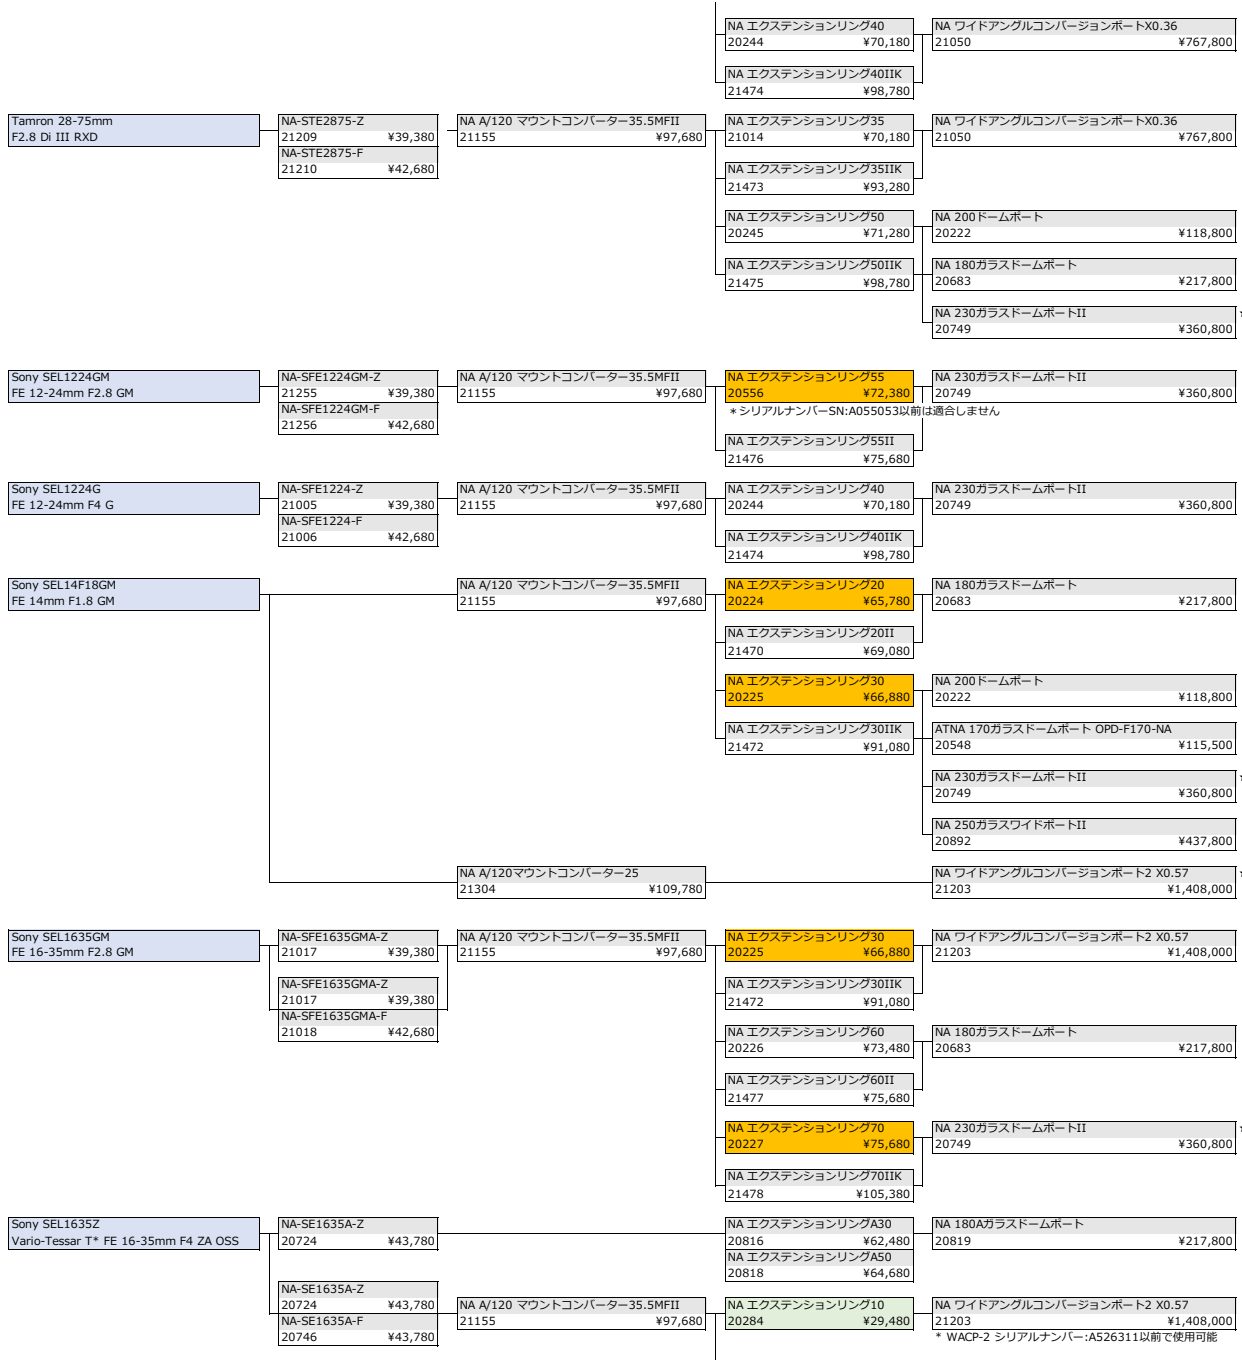

レンズ単体画角 : 73°
WACP-1使用時画角 : 127°
使用可能ズーム範囲 : 29mm

レンズ単体画角 : 75-52°
WACP-1使用時画角 : 130-90°
使用可能ズーム範囲 : 24-45mm

レンズ単体画角 : 114°
WACP-2使用時画角 : 140°

レンズ単体画角 : 107-63°
WACP-2使用時画角 : 128-77°

レンズ単体画角 : 107-63°
WACP-2使用時画角 : 128-77°