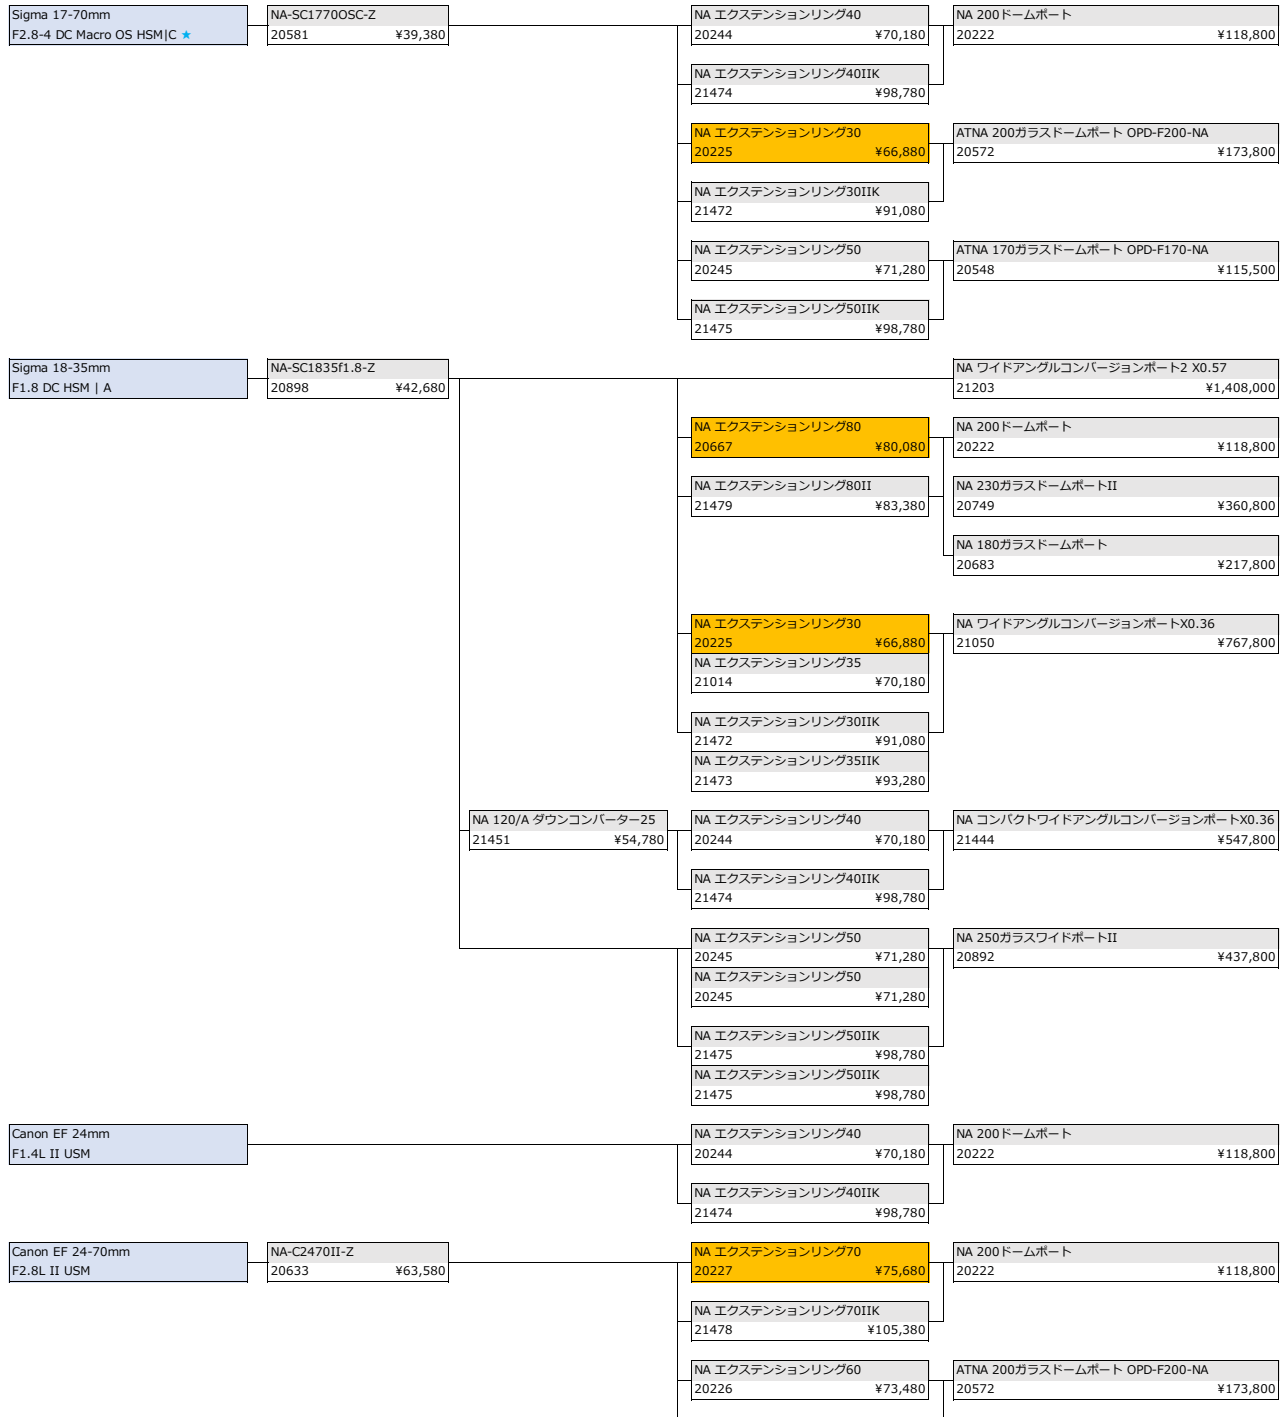

レンズ単体画角 : 76.5-44°
WACP-1使用時画角 : 132-76°

レンズ単体画角 : 76.5-44°
WACP-1使用時画角 : 132-76°

レンズ単体画角 : 76.5-44°
WACP-C使用時画角 : 132-76°