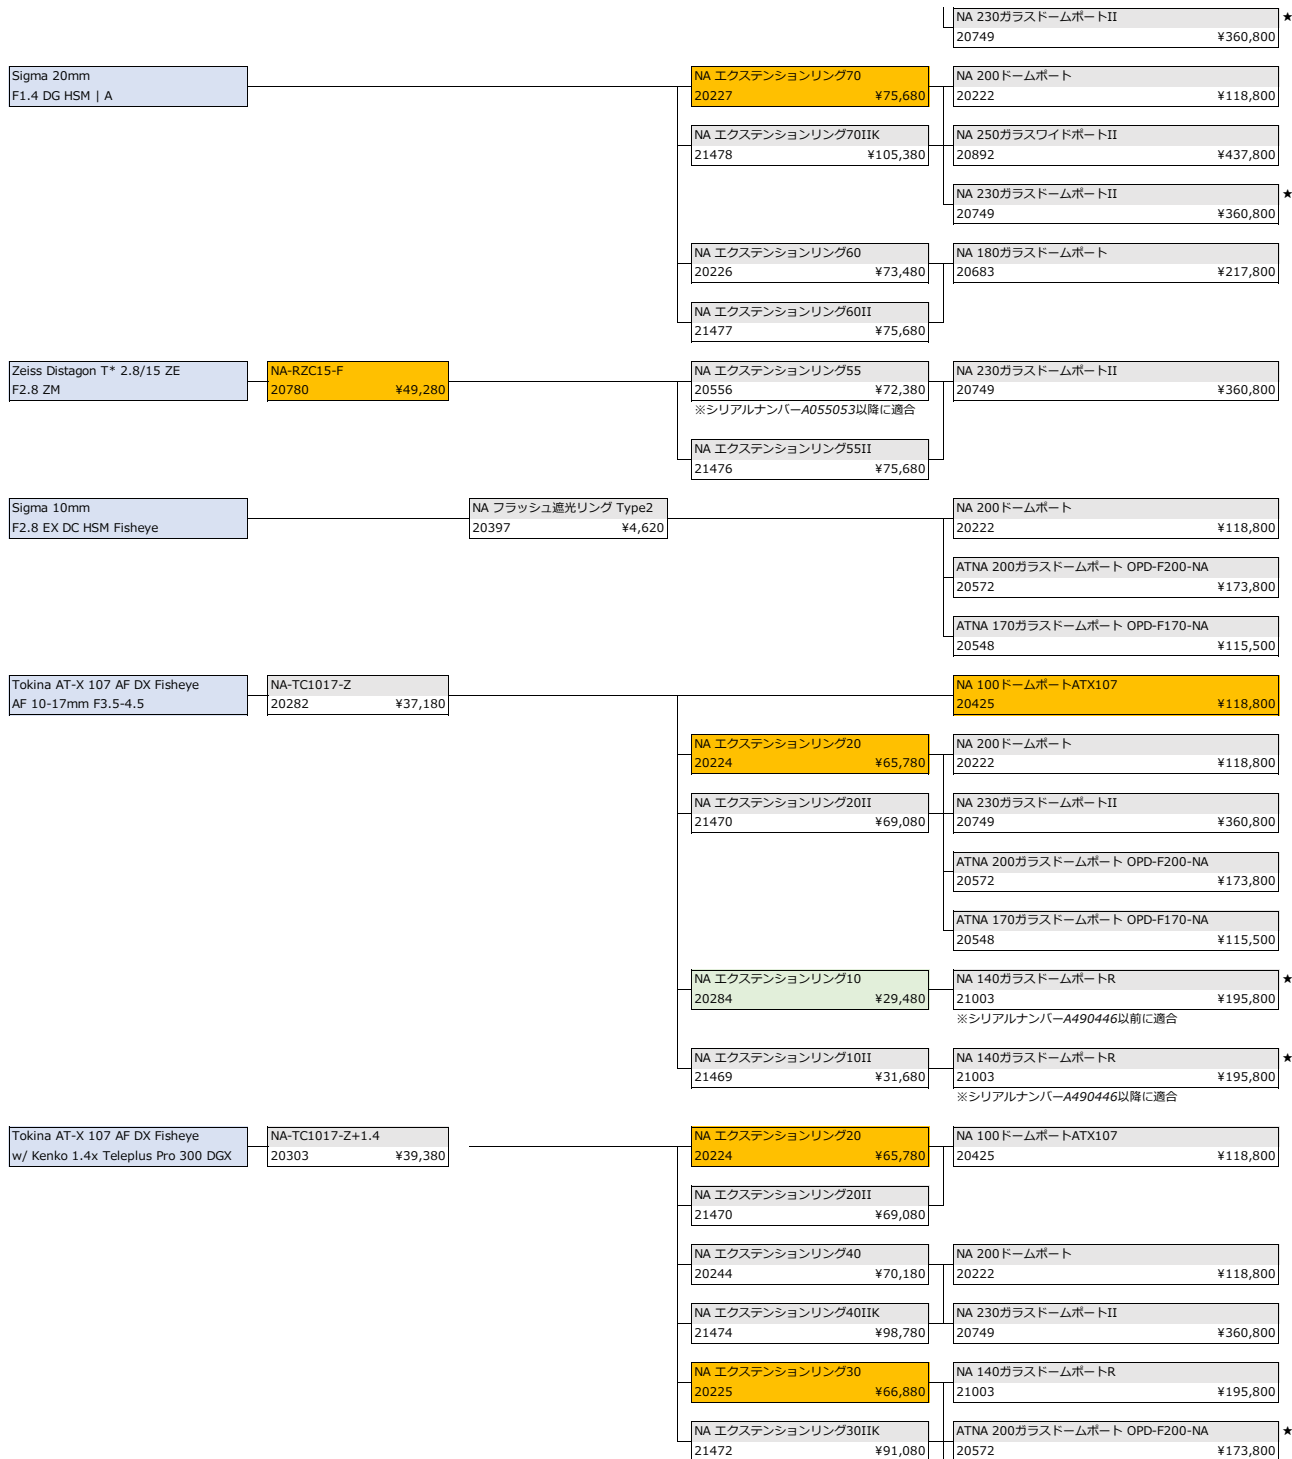

APS-C
レンズ単体画角 : 80-43°
WACP-1使用時画角 : 138-74°
フルサイズ
レンズ単体画角 : 75-63°
WACP-1使用時画角 : 130-109°
使用可能ズーム範囲 : 28-35mm

レンズ単体画角 : 107-63°
WACP-2使用時画角 : 128-72°

レンズ単体画角 : 108-63°
WACP-2使用時画角 : 128-72°

レンズ単体画角 : 80-43°
WACP-1使用時画角 : 138-74°

レンズ単体画角 : 108-63°
WACP-2使用時画角 : 128-72°

APS-C
レンズ単体画角 : 77-37°
WACP-1使用時画角 : 133-74°

フルサイズ
レンズ単体画角 : 75-57.5°
WACP-1使用時画角 : 130-100°

Canon EF 8-15mm F4L Fisheye USM	NA-C815-Z 20431 ¥40,480	NA エクステンションリング30 20225 ¥66,880	ATNA 170ガラスドームポート OPD-F170-NA 20548 ¥115,500	
		NA エクステンションリング30IIK 21472 ¥91,080	NA 200ドームポート 20222 ¥118,800 *	
	NA-C815-Z 20431 ¥40,480 NA-C815-F 20629 ¥54,780	NA エクステンションリング30MF 20631 ¥88,880	NA 200ドームポート 20222 ¥118,800 *	
		NA エクステンションリング30IIK 21472 ¥91,080 NA フォーカスノブI 21481 ¥19,580	ATNA 200ガラスドームポート OPD-F200-NA 20572 ¥173,800 *	
	Canon EF 8-15mm F4L Fisheye USM with Kenko 1.4x Teleplus Pro 300 DGX	NA-C815-Z+1.4 20557 ¥40,480	NA エクステンションリング50 20245 ¥71,280	ATNA 170ガラスドームポート OPD-F170-NA 20548 ¥115,500 *
			NA エクステンションリング50IIK 21475 ¥98,780	ATNA 200ガラスドームポート OPD-F200-NA 20572 ¥173,800 *
		NA 200ドームポート 20222 ¥118,800	NA 140ガラスドームポートR 21003 ¥195,800 *	
		NA 230ガラスドームポートII 20749 ¥360,800	ATNA 200ガラスドームポート OPD-F200-NA 20572 ¥173,800 *	
	Canon EF 15mm F2.8 Fisheye			ATNA 170ガラスドームポート OPD-F170-NA 20548 ¥115,500
				NA 200ドームポート 20222 ¥118,800
			NA 140ガラスドームポートR 21003 ¥195,800	
Sigma 15mm F2.8 EX DG Diagonal Fisheye	NA-SC15-F 20691 ¥42,680		NA 230ガラスドームポートII 20749 ¥360,800	
			NA 140ガラスドームポートR 21003 ¥195,800 *	
			ATNA 200ガラスドームポート OPD-F200-NA 20572 ¥173,800	
		ATNA 170ガラスドームポート OPD-F170-NA 20548 ¥115,500		