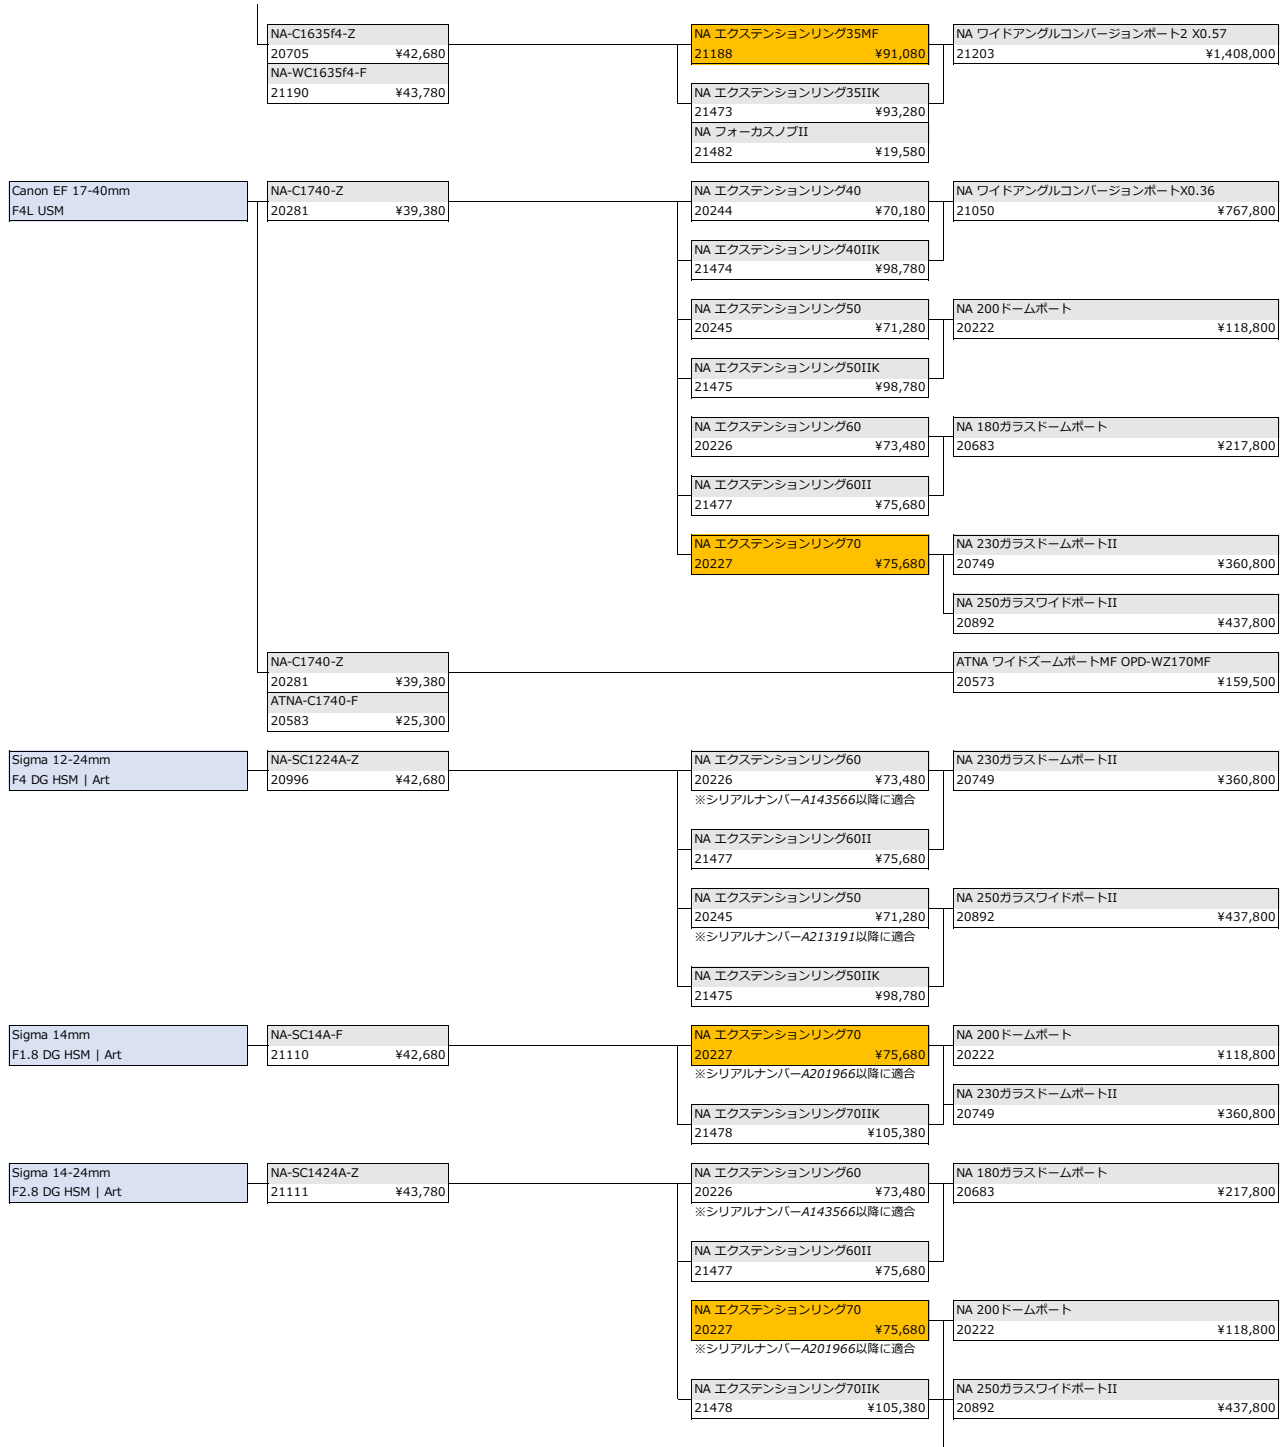

レンズ単体画角 : 108-63°
WACP-2使用時画角 : 128-72°

APS-C
レンズ単体画角 : 77-37°
WACP-1使用時画角 : 133-74°

フルサイズ
レンズ単体画角 : 75-57.5°
WACP-1使用時画角 : 130-100°