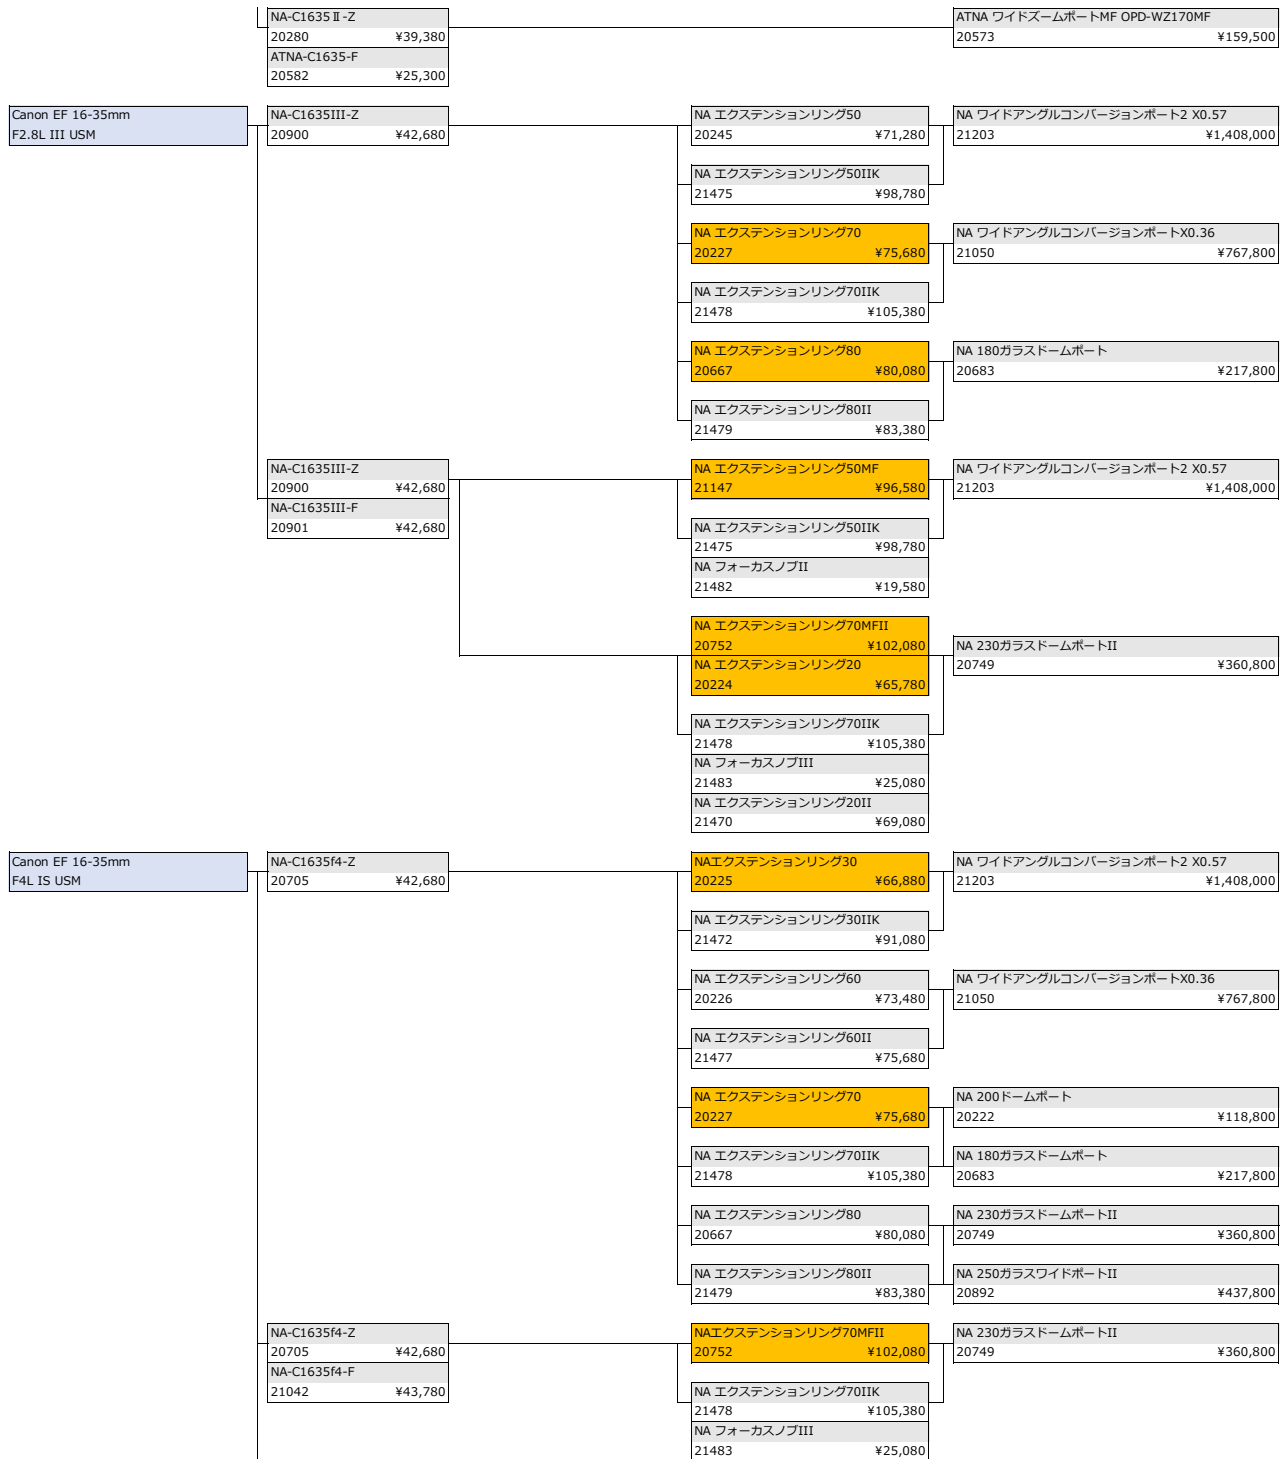

レンズ単体画角 : 107-63°
WACP-2使用時画角 : 128-72°

NA-C1635 II-Z
20280 ¥39,380

NA-C1635II-F
20630 ¥54,780

NA エクステンションリング30MF
20631 ¥88,880

NA エクステンションリング30IIK
21472 ¥91,080

NA フォーカスノブI
21481 ¥19,580

NA エクステンションリング70MFII
20752 ¥102,080

NA エクステンションリング70IIK
21478 ¥105,380

NA フォーカスノブIII
21483 ¥25,080

NA ワイドアングルコンバージョンポート2 X0.57
21203 ¥1,408,000

NA 200ドームポート
20222 ¥118,800

レンズ単体画角 : 107-63°
WACP-2使用時画角 : 128-72°

レンズ単体画角 : 107-63°
WACP-2使用時画角 : 128-72°