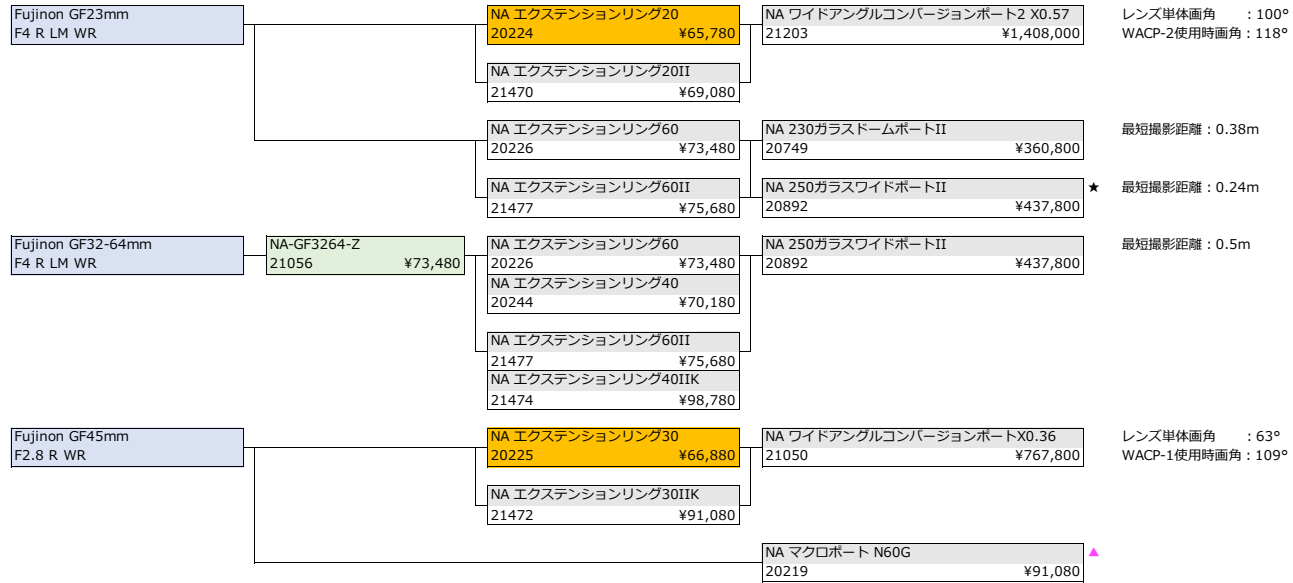

販売終了
受注生産

	LENS	GEAR	EXTENSION RING	LENS / PORT	Conversion Lens	Conversion Lens 効果
MACRO MEDIUM FORMAT	Fujinon GF120mm F4 R LM OIS WR Macro	NA-GF120-F 21057 ¥75,680	NA エクステンションリング60 20226 ¥73,480 NA エクステンションリング60II 21477 ¥75,680	NA マクロポート N60G 20219 ¥91,080	NA スーパーマクロコンバージョンレンズ SMC-1 20618 ¥98,780	最大倍率 : 2.0x ワーキングディスタンス : 65-93mm
	Fujinon GF120mm F4 R LM OIS WR Macro +HOYA +2 Diopterクローズアップレンズ	NA-GF120-F 21057 ¥75,680	NA エクステンションリング70 20227 ¥75,680 NA エクステンションリング70IIK 21478 ¥105,380	NA マクロポート N60G 20219 ¥91,080	NA マクロワイドコンバージョンレンズEMWLセット2 21231 ¥1,188,000 *「NAバヨネットM67アダプターII」の取り付けが必要	レンズ単体画角 : 25.7° EMWL使用時画角 : 60°/100°/130°/160°
	Laowa 17mm F4 GFX Zero-D	NA-GL17-A 21251 ¥75,680 NA-GL17-F 21252 ¥75,680	NA エクステンションリング35MF 21188 ¥91,080 NA エクステンションリング35IIK 21473 ¥93,280 NA フォーカスノブII 21482 ¥19,580 NA エクステンションリング35 21014 ¥70,180 NA エクステンションリング40 20244 ¥70,180 NA エクステンションリング35IIK 21473 ¥93,280 NA エクステンションリング40IIK 21474 ¥98,780 NA エクステンションリング35 21014 ¥70,180 NA エクステンションリング50 20245 ¥71,280 NA エクステンションリング35IIK 21473 ¥93,280 NA エクステンションリング50IIK 21475 ¥98,780	NA ワイドアングルコンバージョンポート2 X0.57 21203 ¥1,408,000 NA 250ガラスワイドポートII 20892 ¥437,800 NA 230ガラスドームポートII 20749 ¥360,800	レンズ単体画角 : 114° WACP-2使用時画角 : 140°	
STANDARD ZOOM MEDIUM FORMAT	Fujinon GF63mm F2.8 R WR			NA マクロポート N60G 20219 ¥91,080		
	Fujifilm GF 35-70mm f/4.5-5.6 WR		NA エクステンションリング70 20227 ¥75,680 NA エクステンションリング70IIK 21478 ¥105,380	NA 200ドームポート 20222 ¥118,800 NA 180ガラスドームポート 20683 ¥217,800 NA 230ガラスドームポートII 20749 ¥360,800	最短撮影距離 : 35mm時0.4m/70mm時0.32m 最短撮影距離 : 35mm時0.4m/70mm時0.27m 最短撮影距離 : 35mm時0.4m/70mm時0.32m	
			NA エクステンションリング80 20667 ¥80,080 NA エクステンションリング80II 21479 ¥83,380	NA 250ガラスワイドポートII 20892 ¥437,800	最短撮影距離 : 35mm時0.3m/70mm時0.2m	
			NA エクステンションリング40 20244 ¥70,180 NA エクステンションリング40IIK 21474 ¥98,780	NA ワイドアングルコンバージョンポートX0.36 21050 ¥767,800	レンズ単体画角 : 76-42.7° WACP-1使用時画角 : 131.5-74° 最短撮影距離 : 35mm時0.2m/70mm時0.1m	

WIDE ANGLE
MEDIUM FORMAT

▲ 『NA67フリップレンズアダプター-M67』または『NA バヨネットM67アダプター-II』取付可能
★ 最もレンズと相性の良いドームポート