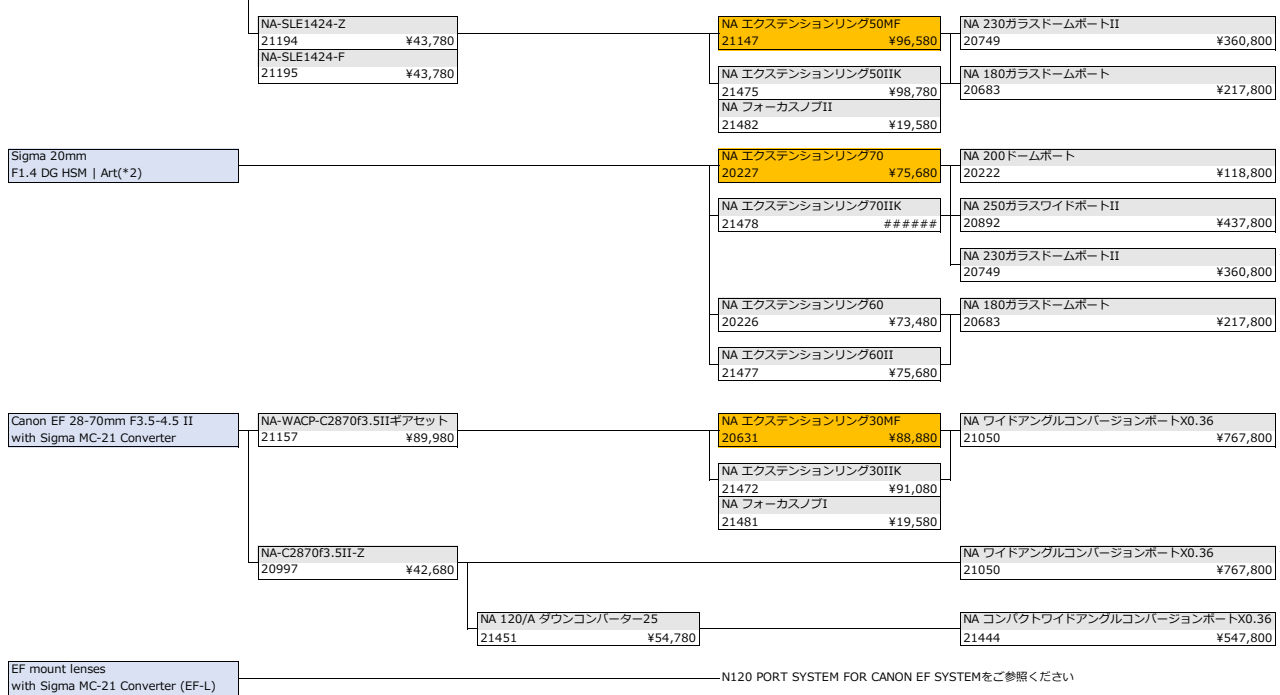

CANON EF MOUNT (with Sigma Mount Converter MC-21)
FULL FRAME

レンズ単体画角 : 72-34°
WACP-1使用時画角 : 128-59°
使用可能ズーム範囲 : 30-70mm

レンズ単体画角 : 75-34°
WACP-1使用時画角 : 130-59°
使用可能ズーム範囲 : 28-70mm

レンズ単体画角 : 72-34°
WACP-C使用時画角 : 130-59°

▲ 『NA67フリップレンズアダプター-M67』または『NAバヨネットM67アダプター-II』取付可能
★ 最もレンズと相性の良いドームポート