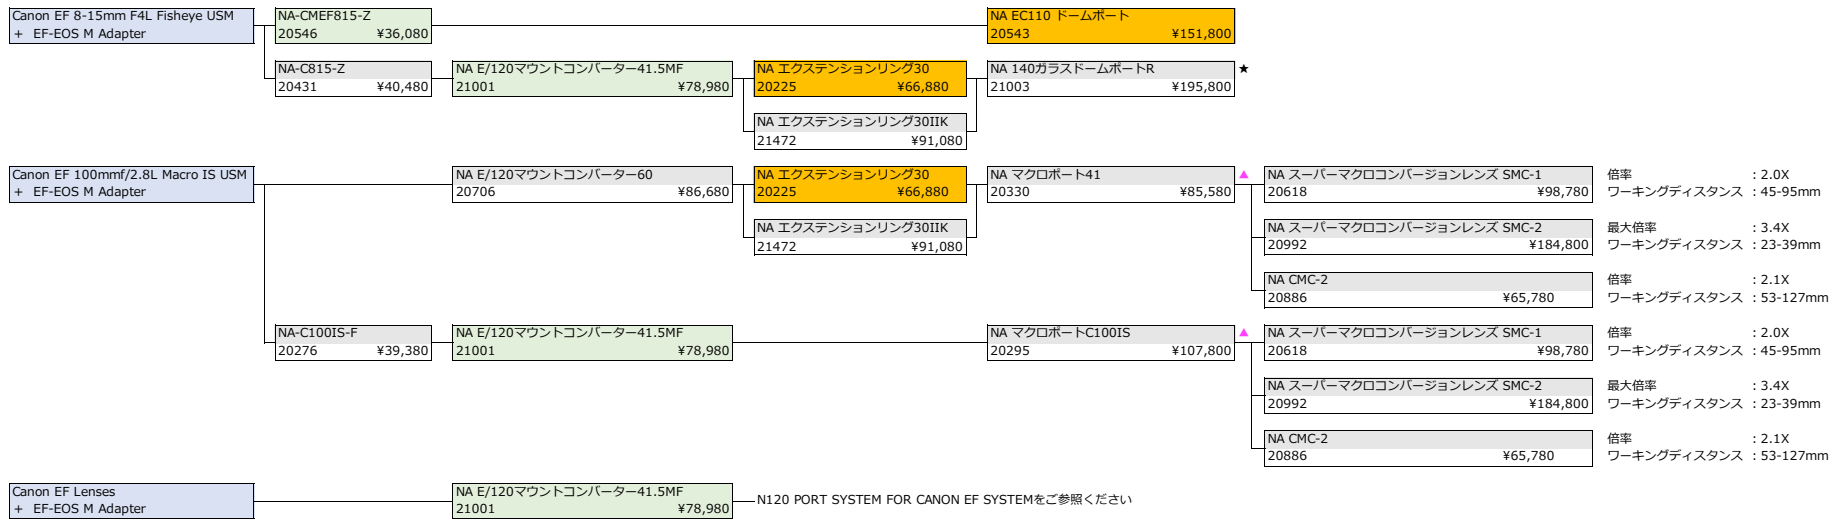

CANON
EF-MOUNT

▲ 『NA67フリップレンズアダプター-M67』または『NA ハヨネット-M67アダプター-II』取付可能
★ 最もレンズと相性の良いドームポート