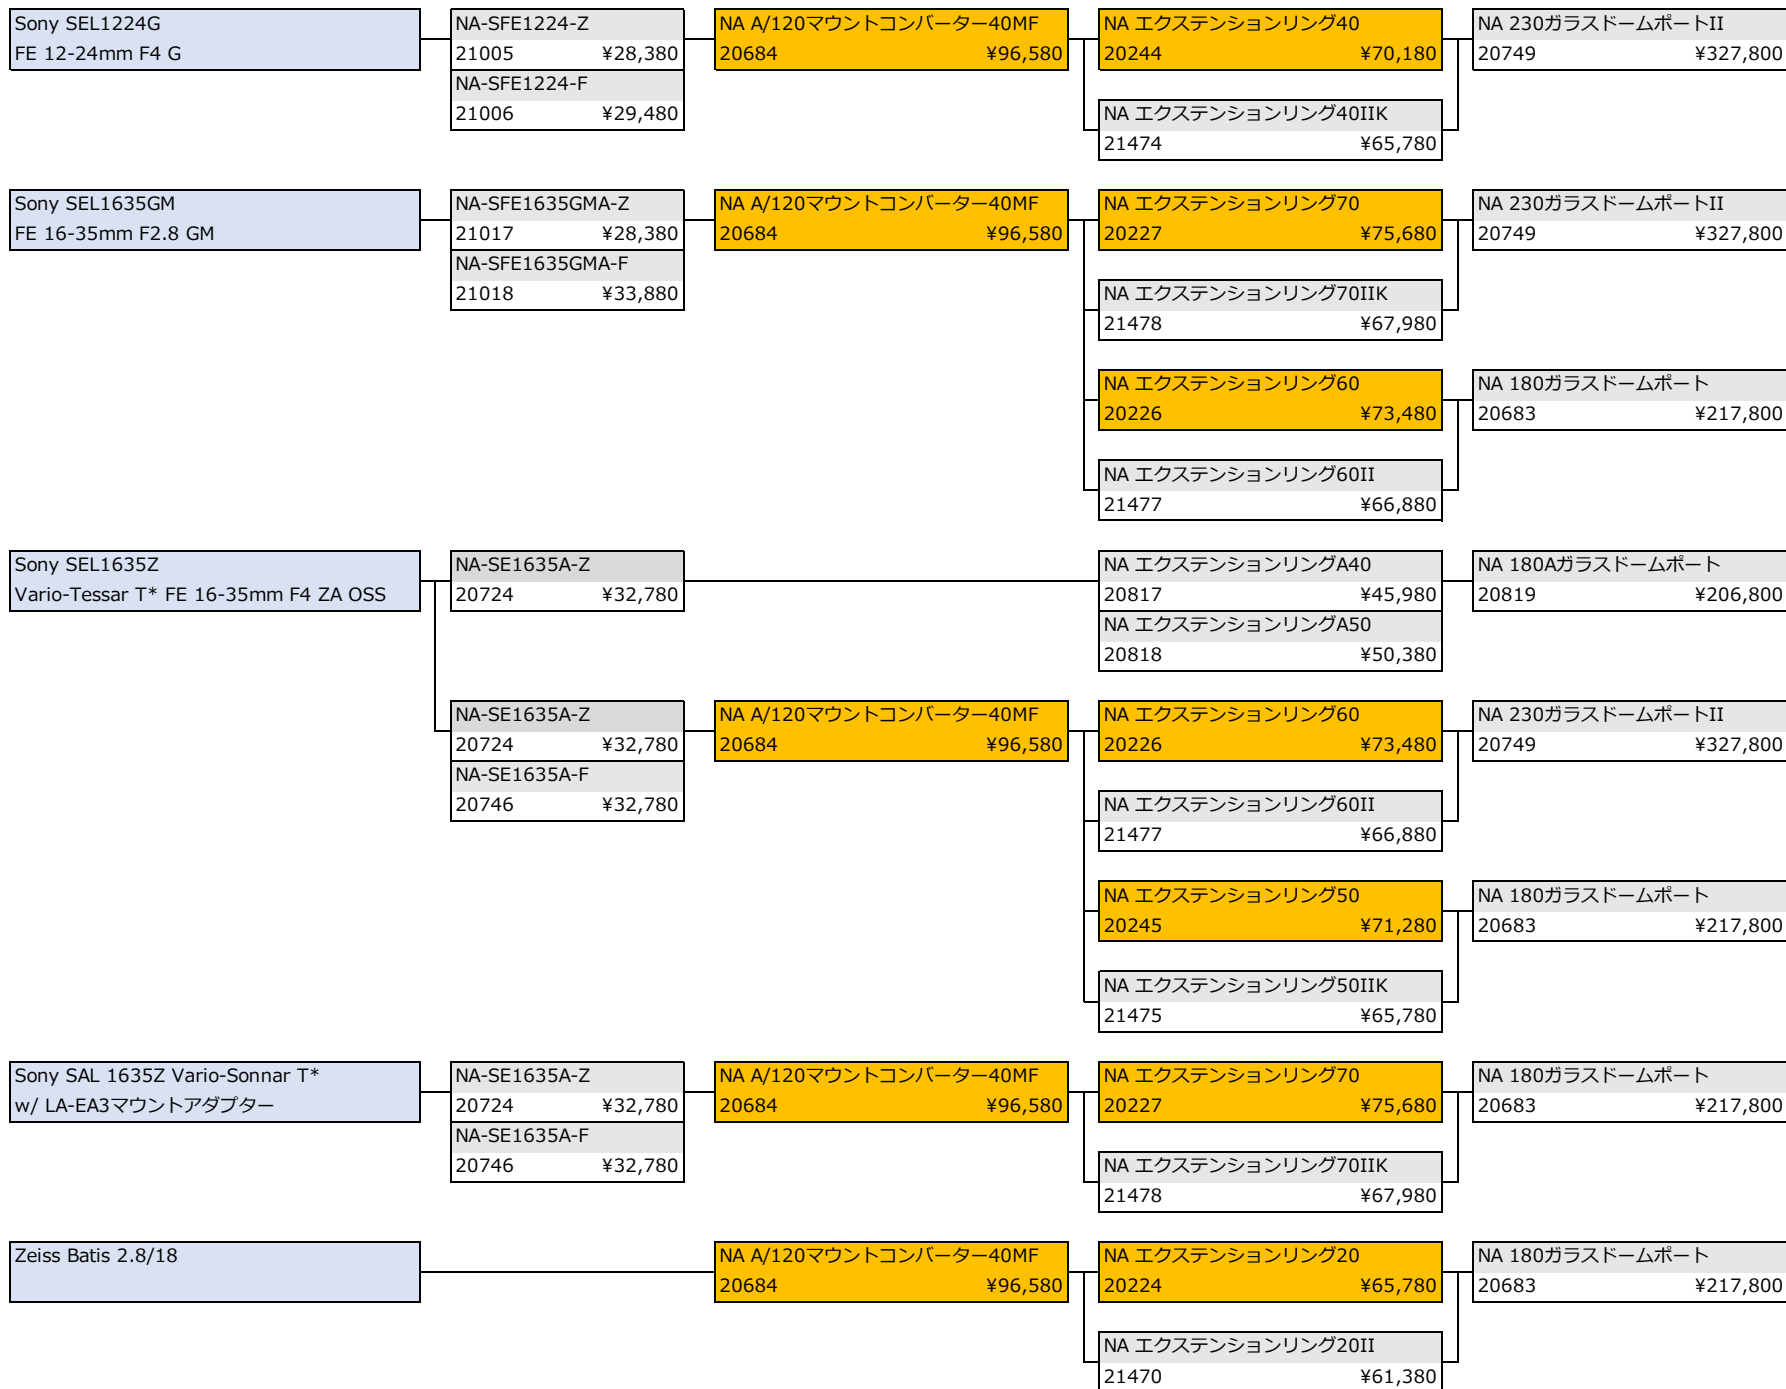

N100 PORT SYSTEM FOR SONY a7/a7R/a7S (NA A7 only)

販売終了
受注生産

	LENS	GEAR	PORT ADAPTOR	EXTENSION RING	LENS / PORT
MACRO FULL FRAME	Sony SEL50M28 FE 50mm F2.8 Macro			NA エクステンションリングA40 20817 ¥45,980	NA E37Aフラットポート 20815 ¥75,680 ▲ ■
	Sony SEL90M28G FE 90mm F2.8 Macro G OSS	NA-SE90-F 20768 ¥29,480			NA E110Aマクロポート 20769 ¥67,980 ▲
	Canon EF 100mm F2.8L Macro IS USM w/ Metabones EF-E Smart Adapter III	NA-C100IS-F 20276 ¥27,280	NA A/120マウントコンバーター40MF 20684 ¥96,580		NA マクロポートC100IS 20295 ¥76,780 ▲
FULL FRAME	Sony SEL2470GM FE 24-70mm F2.8 GM	NA-SFE2470GMA-Z 20885 ¥28,380 NA-SFE2470GMA-F 20884 ¥32,780	NA A/120マウントコンバーター40MF 20684 ¥96,580	NA エクステンションリング60 20226 ¥73,480 NA エクステンションリング60II 21477 ¥66,880	NA 180ガラスドームポート 20683 ¥217,800
	Sony SEL2470Z Vario-Tessar T* FE 24-70mm F4 ZA OSS	NA-SE2470AMF-Z 20836 ¥32,780 NA-SE2470AMF-F 20837 ¥43,780	NA A/120マウントコンバーター40MF 20684 ¥96,580	NA エクステンションリング30 20225 ¥66,880 NA エクステンションリング30IIK 21472 ¥63,580	NA 180ガラスドームポート 20683 ¥217,800
	Sony SEL28F20 FE 28mm F2	NA-SFE28A-F 20835 ¥28,380			NA E37Aフラットポート 20815 ¥75,680 ▲ ■
	Sony SEL2870 FE 28-70mm F3.5-5.6 OSS	NA-SE2870A-Z 20642 ¥43,780			NA E2870Aフラットポート 20640 ¥84,480 ▲
	Sony SEL35F28Z Sonnar T* FE 35mm F2.8 ZA				NA E35Aワイドポート 20641 ¥65,780 ▲
	Sony SEL55F18Z AE Sonnar T* FE 55mm F1.8 ZA				NA E55Aフラットポート 20716 ¥59,180 ▲

- ▲ 『NA67フリップレンズアダプターM67』 または 『NA バヨネットM67アダプターII』 取付可能
- ▲ 『NA67フリップレンズアダプターM77』 または 『NA バヨネットM77アダプターII』 取付可能
- 『NAワイドコンバージョンレンズWWL-1』 取付可能