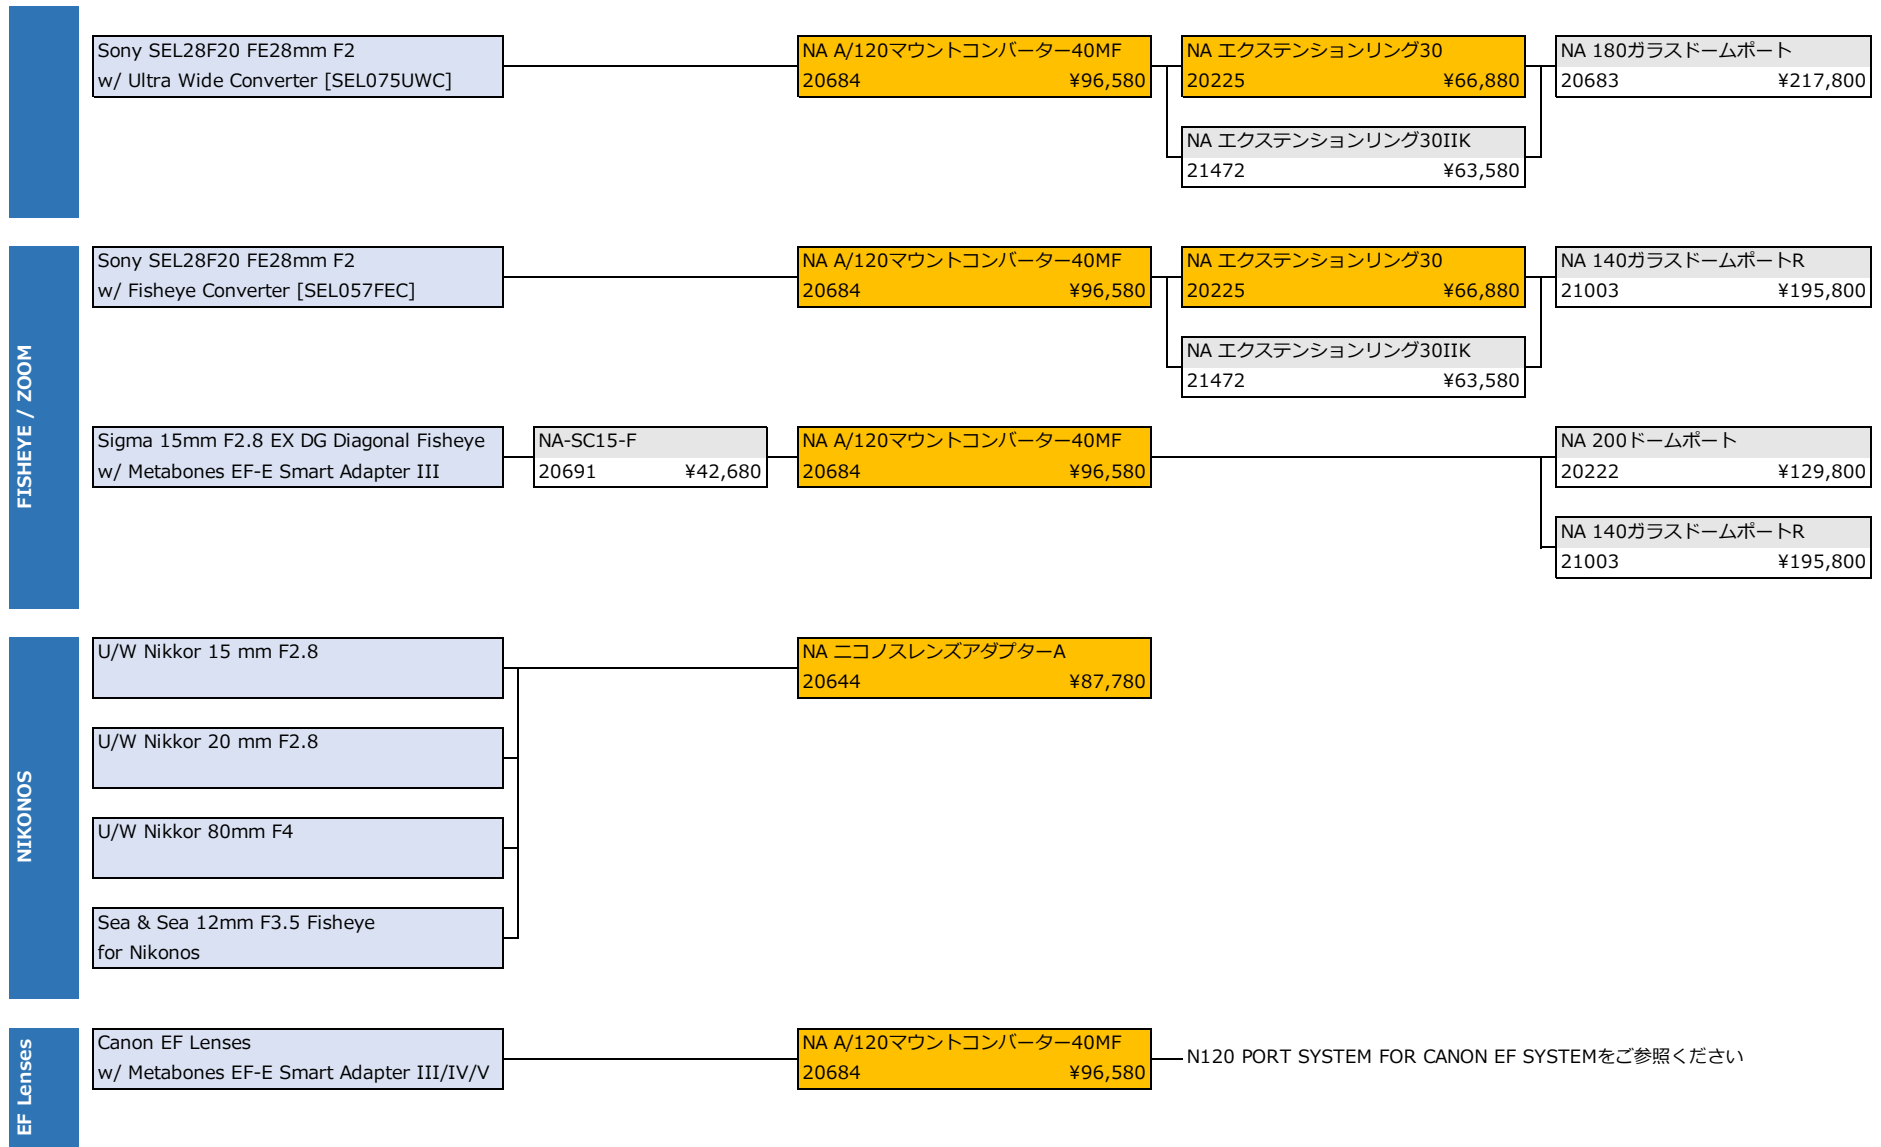

N100 PORT SYSTEM FOR SONY a7/a7R/a7S (NA A7 only)

販売終了
受注生産

	LENS	GEAR	PORT ADAPTOR	EXTENSION RING	LENS / PORT
MACRO FULL FRAME	Sony SEL50M28 FE 50mm F2.8 Macro			NA エクステンションリングA40 20817 ¥45,980	NA E37Aフラットポート 20815 ¥75,680 ▲ ■
	Sony SEL90M28G FE 90mm F2.8 Macro G OSS	NA-SE90-F 20768 ¥29,480			NA E110Aマクロポート 20769 ¥67,980 ▲
	Canon EF 100mm F2.8L Macro IS USM w/ Metabones EF-E Smart Adapter III	NA-C100IS-F 20276 ¥27,280	NA A/120マウントコンバーター40MF 20684 ¥96,580		NA マクロポートC100IS 20295 ¥76,780 ▲
FULL FRAME	Sony SEL2470GM FE 24-70mm F2.8 GM	NA-SFE2470GMA-Z 20885 ¥28,380 NA-SFE2470GMA-F 20884 ¥32,780	NA A/120マウントコンバーター40MF 20684 ¥96,580	NA エクステンションリング60 20226 ¥73,480 NA エクステンションリング60II 21477 ¥66,880	NA 180ガラスドームポート 20683 ¥217,800
	Sony SEL2470Z Vario-Tessar T* FE 24-70mm F4 ZA OSS	NA-SE2470AMF-Z 20836 ¥32,780 NA-SE2470AMF-F 20837 ¥43,780	NA A/120マウントコンバーター40MF 20684 ¥96,580	NA エクステンションリング30 20225 ¥66,880 NA エクステンションリング30IIK 21472 ¥63,580	NA 180ガラスドームポート 20683 ¥217,800
	Sony SEL28F20 FE 28mm F2	NA-SFE28A-F 20835 ¥28,380			NA E37Aフラットポート 20815 ¥75,680 ▲ ■
	Sony SEL2870 FE 28-70mm F3.5-5.6 OSS	NA-SE2870A-Z 20642 ¥43,780			NA E2870Aフラットポート 20640 ¥84,480 ▲
	Sony SEL35F28Z Sonnar T* FE 35mm F2.8 ZA				NA E35Aワイドポート 20641 ¥65,780 ▲
	Sony SEL55F18Z AE Sonnar T* FE 55mm F1.8 ZA				NA E55Aフラットポート 20716 ¥59,180 ▲

- ▲ 『NA67フリップレンズアダプターM67』 または 『NA バヨネットM67アダプターII』 取付可能
- ▲ 『NA67フリップレンズアダプターM77』 または 『NA バヨネットM77アダプターII』 取付可能
- 『NAワイドコンバージョンレンズWWL-1』 取付可能