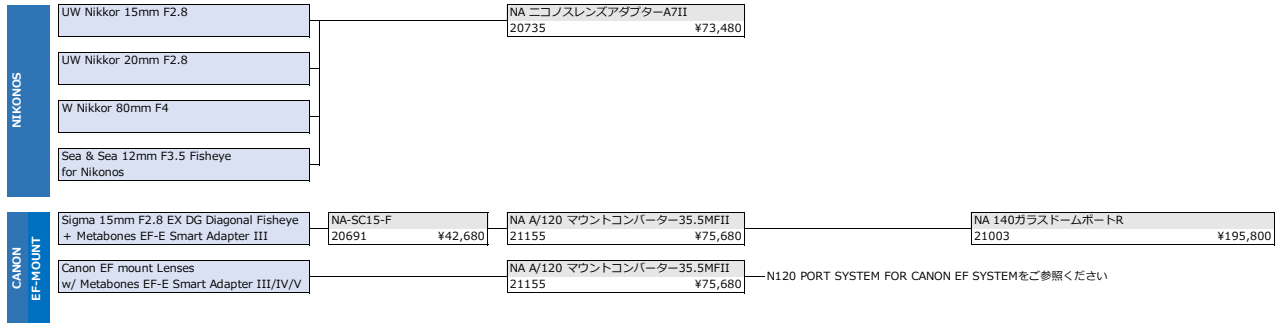

- ▲ 『NA67フリップレンズアダプター-M67』または『NA バヨネット-M67アダプター-II』取付可能
- ▲ 『NA67フリップレンズアダプター-M77』または『NA バヨネット-M77アダプター-II』取付可能
- ★ 最もレンズと相性の良いドームポート