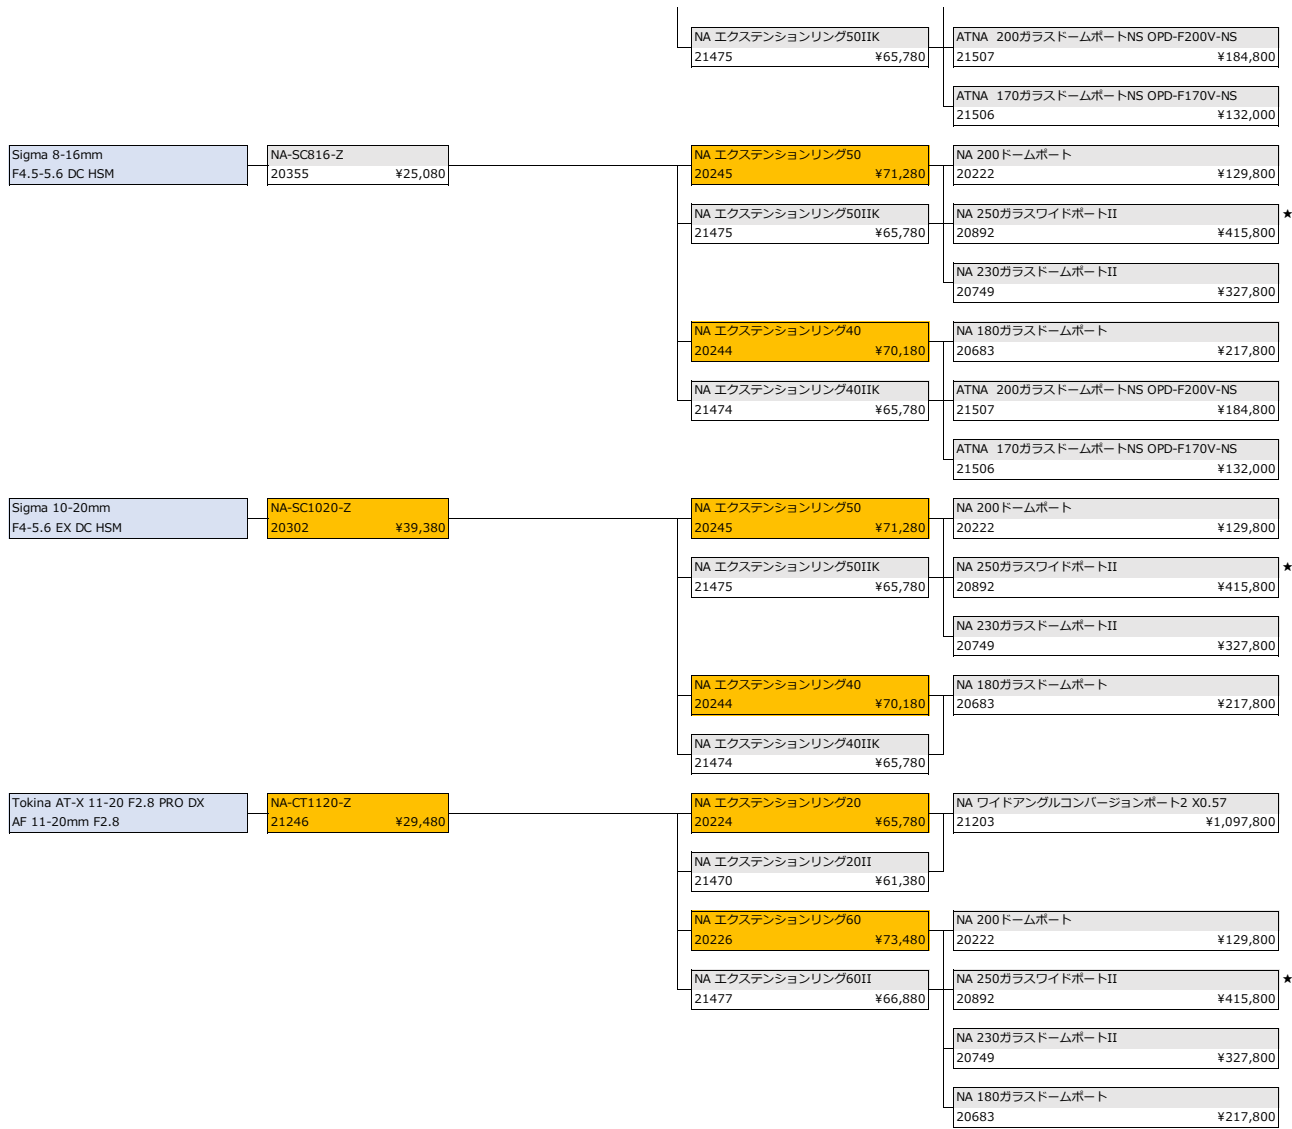

レンズ単体画角 : 104-72°
WACP-2使用時画角 : 118-78°