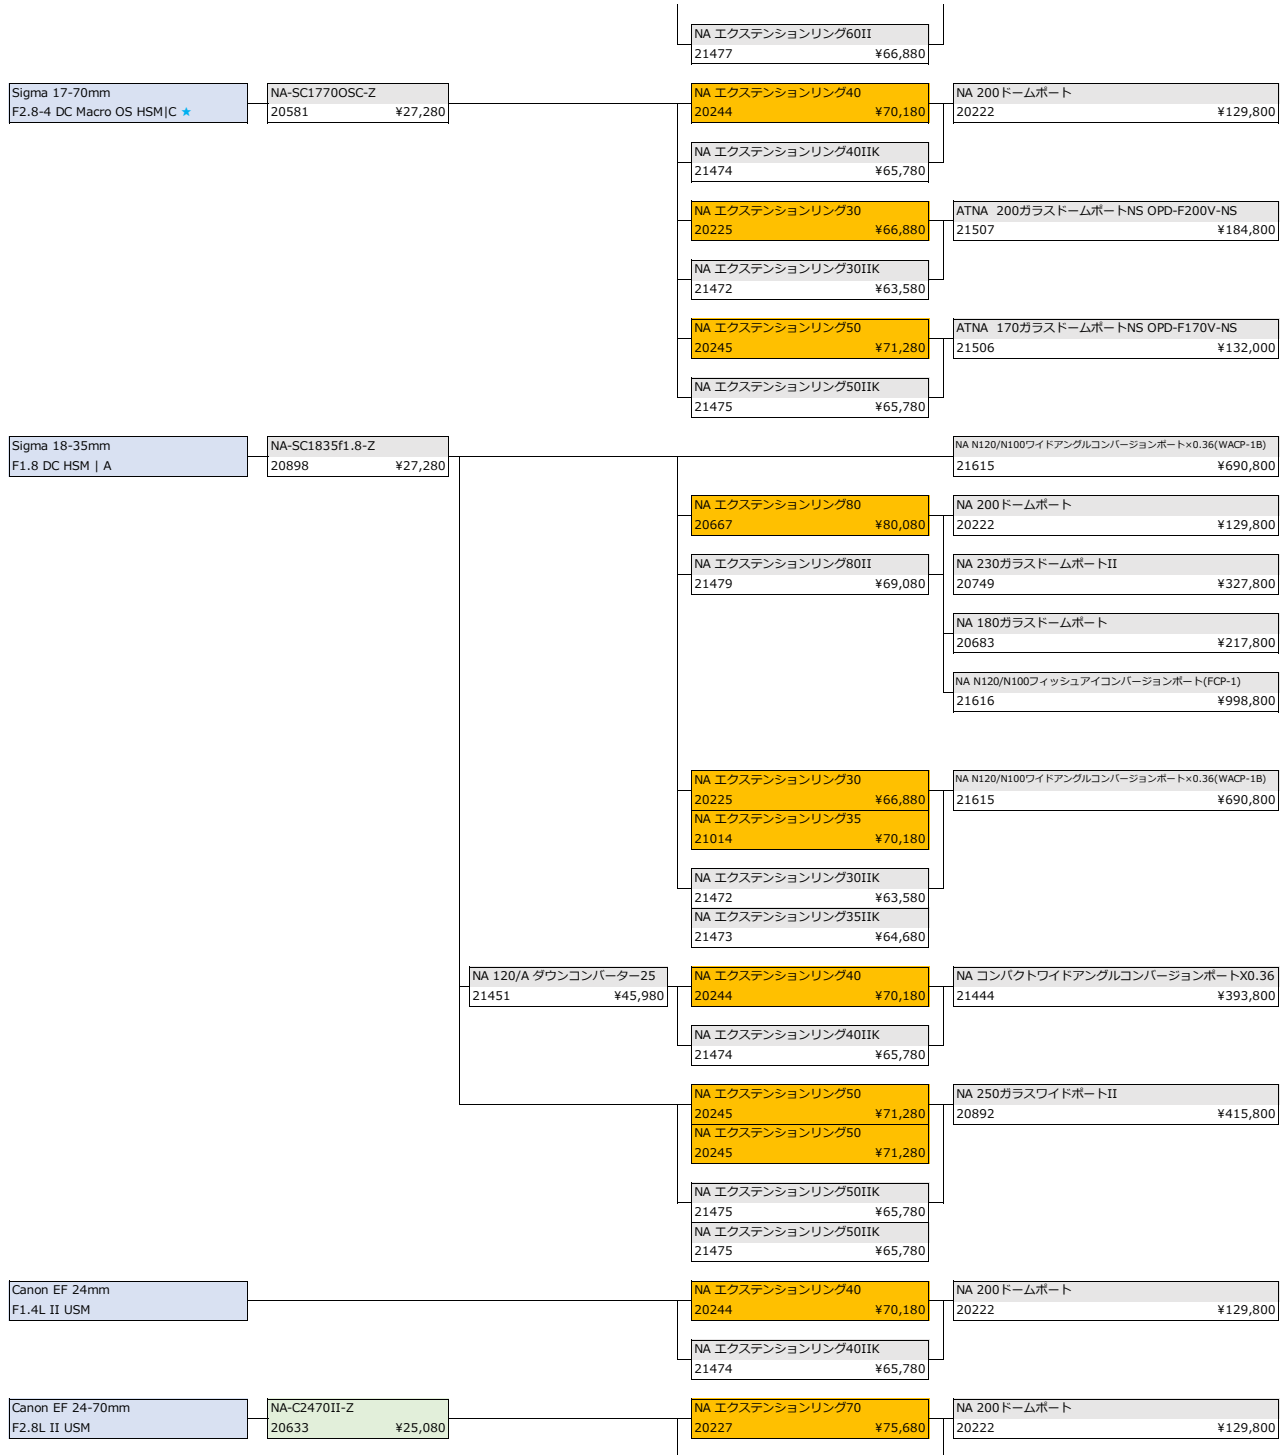

レンズ単体画角 : 76.5-44°
WACP-1B使用時画角 : 132-76°

レンズ単体画角 : 75-42°
FCP-1使用時画角 : 170-78°
使用可能ズーム範囲 : 18-35mm

レンズ単体画角 : 76.5-44°
WACP-1B使用時画角 : 132-76°

レンズ単体画角 : 76.5-44°
WACP-C使用時画角 : 132-76°