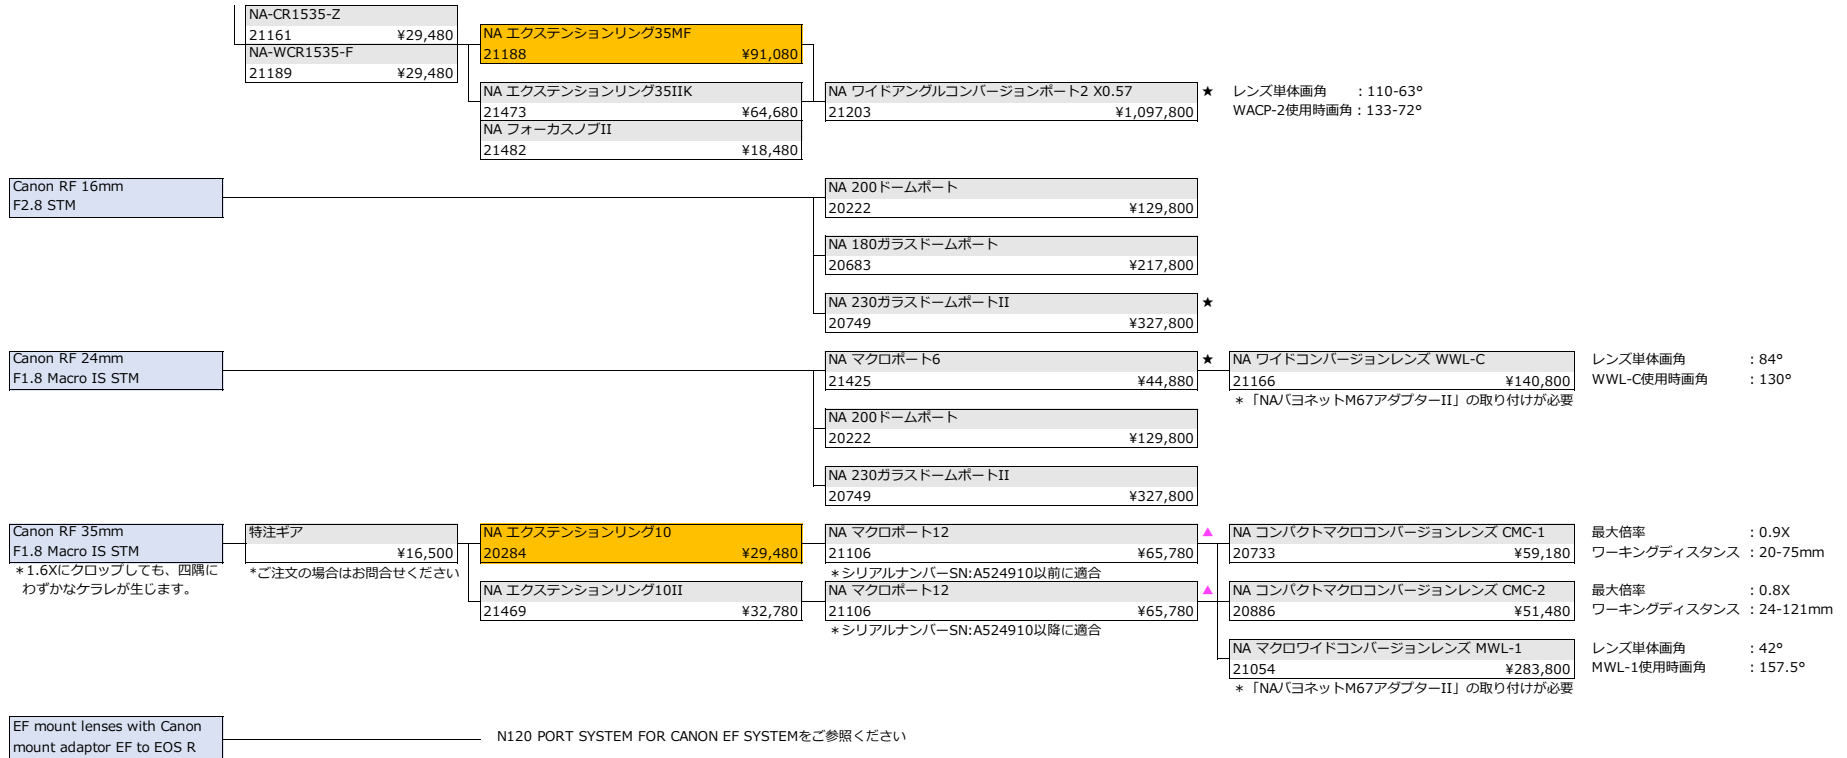

▲ 『NA67フリップレンズアダプター-M67』または『NAバヨネットM67アダプターII』取付可能
★ 最もレンズと相性の良いドームポート