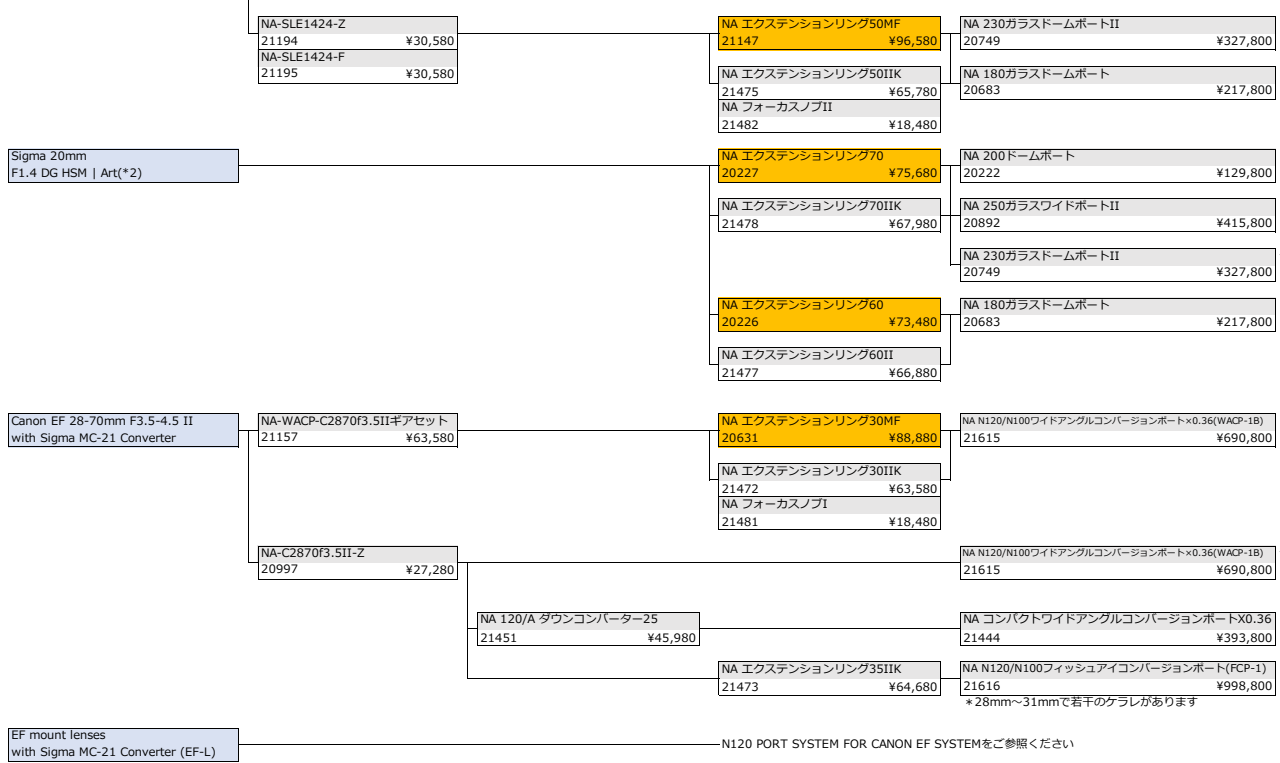

CANON EF MOUNT (with Sigma Mount Converter MC-21)
FULL FRAME

レンズ単体画角 : 72-34°
WACP-1B使用時画角 : 128-59°
使用可能ズーム範囲 : 30-70mm

レンズ単体画角 : 75-34°
WACP-1B使用時画角 : 130-59°
使用可能ズーム範囲 : 28-70mm

レンズ単体画角 : 72-34°
WACP-C使用時画角 : 130-59°

レンズ単体画角 : 75-34°
FCP-1使用時画角 : 170-62°

▲ 『NA67フリップレンズアダプター-M67』または 『NAハヨネット-M67アダプター-II』 取付可能
★ 最もレンズと相性の良いドームポート