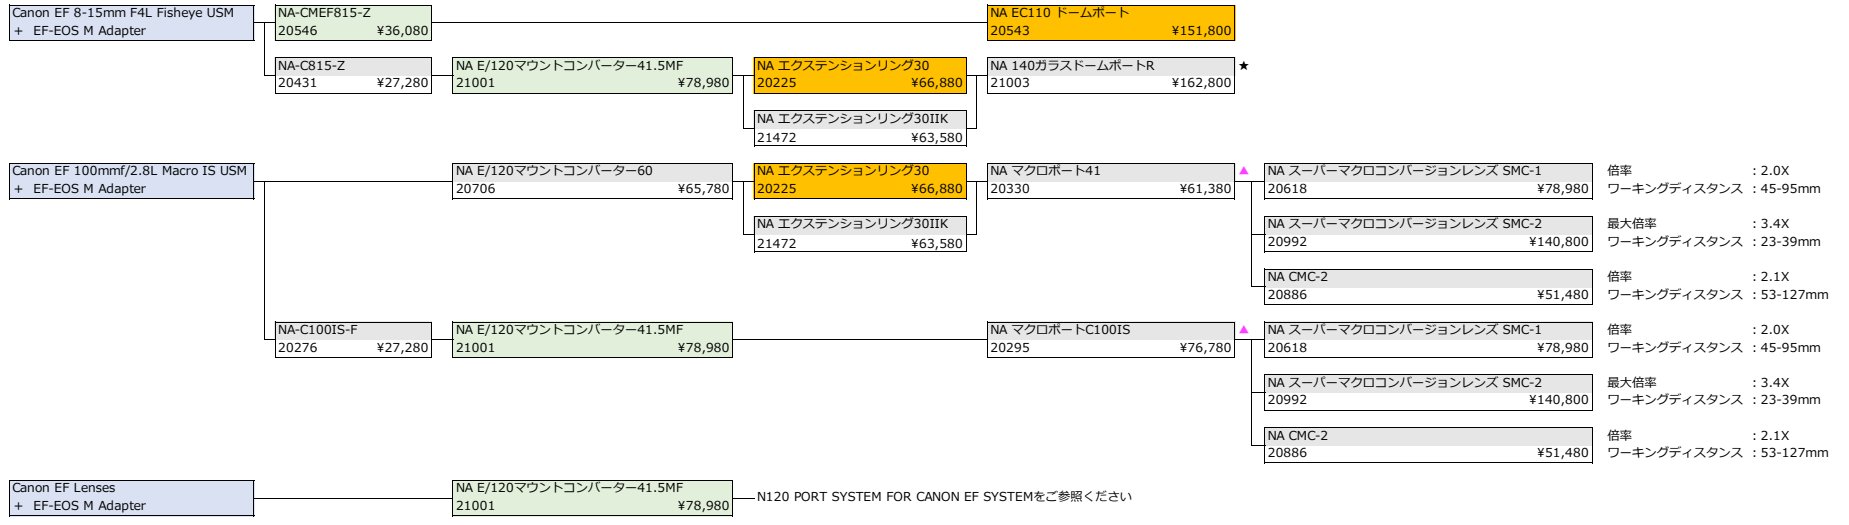

	LENS	GEAR	PORT ADAPTOR	EXTENSION RING	PORT	Conversion Lens	Conversion Lens 効果
MACRO APS-C	Canon EF-S 60mm F2.8 Macro USM + EF-EOS M Adapter	販売終了 NA-CMEF60-F 20545 ¥36,080			NA EC60 マクロポート 20542 ¥129,800 ▲	NA CMC-2 20886 ¥51,480 NA スーパーマクロコンバージョンレンズ SMC-1 20618 ¥78,980	倍率 : 1.6X ワーキングディスタンス : 38-120mm 倍率 : 1.6X ワーキングディスタンス : 38-120mm
		受注生産 NA-C60-F 20274 ¥27,280	NA E/120マウントコンバーター-41.5MF 21001 ¥78,980		NA マクロポート41 20330 ¥61,380 ▲	NA CMC-2 20886 ¥51,480 NA スーパーマクロコンバージョンレンズ SMC-1 20618 ¥78,980	倍率 : 1.6X ワーキングディスタンス : 38-120mm 倍率 : 1.6X ワーキングディスタンス : 38-120mm
STANDARD / ZOOM APS-C	Canon EF-M 15-45mm F3.5-6.3 IS STM	NA-CM1545-Z 20987 ¥36,080			NA E45フラットポート 20406 ¥55,880 ▲	NA コンパクトマクロコンバージョンレンズ CMC-1 20733 ¥59,180 NA コンパクトマクロコンバージョンレンズ CMC-2 20886 ¥51,480 NA WWL-1 20803 ¥239,800 NA WWL-1B 21270 ¥195,800 * 「NA/バヨネットM67アダプターII」の取り付けが必要 NA WWL-C 21166 ¥140,800 * 「NA/バヨネットM67アダプターII」の取り付けが必要	最大倍率 : 0.8× ワーキングディスタンス : 37-81mm 最大倍率 : 0.7× ワーキングディスタンス : 59-150mm レンズ単体画角 : 74-33° WWL-1使用時画角 : 128-57° 使用可能ズーム範囲 : 18-45mm レンズ単体画角 : 74-33° WWL-1B使用時画角 : 128-57° 使用可能ズーム範囲 : 18-45mm レンズ単体画角 : 75-35° WWL-C使用時画角 : 116-52° 使用可能ズーム範囲 : 18-45mm
	Canon EF-M 18-55mm F3.5-5.6 IS STM	NA-CM1855-Z 20544 ¥36,080			NA EC100 ワイドポート 20540 ¥95,480		
	Canon EF-M 22mm F2 STM				NA E90ワイドポート 20409 ¥78,980 NA E16M67フラットポート 20375 ¥59,180 ▲	NA WWL-1 20803 ¥239,800 NA WWL-1B 21270 ¥195,800 * 「NA/バヨネットM67アダプターII」の取り付けが必要	レンズ単体画角 : 63° WWL-1使用時画角 : 109° レンズ単体画角 : 63° WWL-1B使用時画角 : 109°
	Canon EF-M 11-22mm F4-5.6 IS STM	NA-CM1122-Z 20782 ¥36,080			NA E180 ワイドポート 20536 ¥80,080 NA E150ワイドポート 20410 ¥81,180 NA EC100 ワイドポート 20540 ¥95,480 NA E/120マウントコンバーター-60 20706 ¥65,780	NA 180ガラスドームポート 20683 ¥184,800 ★	

CANON
EF-MOUNT

▲ 『NA67フリップレンズアダプター-M67』または『NA バヨネット-M67アダプター-II』取付可能
★ 最もレンズと相性の良いドームポート